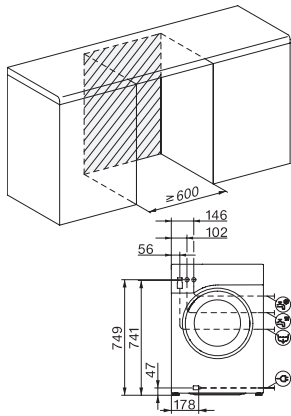

Optické rozhraní

•

Technické údaje

Rozměry v mm (šířka)

596

Rozměry v mm (výška)

850

Rozměry v mm (hloubka)

643

Hloubka přístroje s otevřenými dvířky v mm

1077

Hmotnost v kg

91

Celkový příkon v kW

2,10-2,40

Napětí ve V

1,50

Délka elektrického přívodního kabelu v m

2

WWD164 WCS 9kg

Pračka s předním plněním W1:

A | 9 kg | 1 400 ot/min | Miele@home | CapDosing | voštinový buben

W1 drawing, facia 5 degree, measures in mm

W1 drawing, facia 5 degree, measures in mm

W1 drawing, facia 5 degree, measures in mm

W1 drawing, facia 5 degree, measures in mm