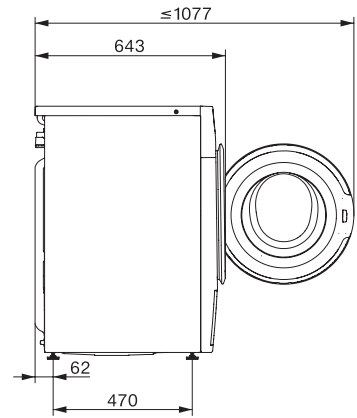

Optické rozhraní

•

Technické údaje

Rozměry v mm (šířka)

596

Rozměry v mm (výška)

850

Rozměry v mm (hloubka)

643

Hloubka přístroje s otevřenými dvířky v mm

1077

Hmotnost v kg

91

Celkový příkon v kW

2,10-2,40

Napětí ve V

1,50

Délka elektrického přívodního kabelu v m

2

WWD164 WCS 9kg

Pračka s předním plněním W1:

A | 9 kg | 1 400 ot/min | Miele@home | CapDosing | voštinový buben

W1 drawing, facia 5 degree, measures in mm

W1 drawing, facia 5 degree, measures in mm

W1 drawing, facia 5 degree, measures in mm

W1 drawing, facia 5 degree, measures in mm