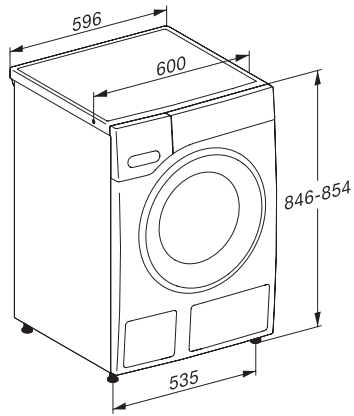

W1 drawing, facia 5 degree, measures in mm