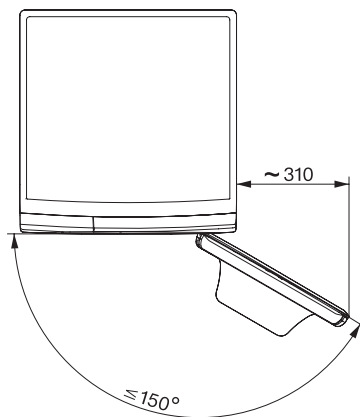

Optické rozhraní

•

Technické údaje

Rozměry v mm (šířka)

596

Rozměry v mm (výška)

850

Rozměry v mm (hloubka)

643

Hloubka přístroje s otevřenými dvířky v mm

1077

Hmotnost v kg

91

Celkový příkon v kW

2,10-2,40

Napětí ve V

1,50

Délka elektrického přívodního kabelu v m

2

WWD164 WCS 9kg

Pračka s předním plněním W1:

A | 9 kg | 1 400 ot/min | Miele@home | CapDosing | voštinový buben

W1 drawing, facia 5 degree, measures in mm

W1 drawing, facia 5 degree, measures in mm

W1 drawing, facia 5 degree, measures in mm

W1 drawing, facia 5 degree, measures in mm