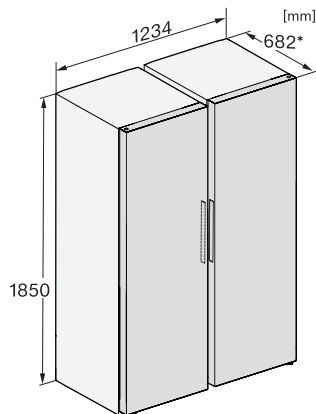

KS 4783 DD

Volně stojící chladnička

se systémem DailyFresh a s extra komfortem pro perfektní kombinaci Side-by-Side.

EAN: 4002516742258 / Číslo materiálu: 12431180 /

Číslo starého materiálu: 36478348EU1

Technické údaje	
Šířka přístroje v mm	597
Výška přístroje v mm	1855
Hloubka přístroje v mm	682
Hmotnost v kg	78,5
Klimatická třída	SN-T
Chladicí zóna v l	399
Celkový užitečný objem v l	399
Třída úrovně emisí hluku (A-D)	B
Úroveň emisí hluku v dB(A) re 1 pW	35
Spotřeba energie v miliampérech (mA)	1200
Napětí ve V	220-240
Jištění v A	10
Počet fází	1
Frekvence v Hz	50-60
Délka elektrického přívodního kabelu v m	2,0
Výměna svítek	Zákaznický servis
Dodávané příslušenství	
Příhrádka na vejce	•

## KS 4783 DD

Volně stojící chladnička

se systémem DailyFresh a s extra komfortem pro perfektní kombinaci Side-by-Side.

K4373ED, KS4383ED, KS4383 C ED, KS4783 bb Blackboard, KS4887DD, installation

KS4783DD obsw matt, KS4783ED bb Blackboard, installation sketch

KS4783DD obsw matt, KS4783ED bb, FNS4782E bb, Blackboard, top view, Side-by-Side

KS4783ED bb, FNS4782E bb, Blackboard, installation sketch, Side-by-Side

KFN4795CD bb, KS4783DD obsw/matt, KFN4898AD grgr, KFN4799AD obsw/matt 125 Gala Edition, top view