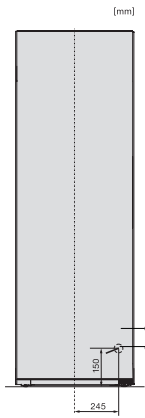

KS 4783 DD

Volně stojící chladnička

se systémem DailyFresh a s extra komfortem pro perfektní kombinaci Side-by-Side.

EAN: 4002516742258 / Číslo materiálu: 12431180 /

Číslo starého materiálu: 36478348EU1

Technické údaje	
Šířka přístroje v mm	597
Výška přístroje v mm	1855
Hloubka přístroje v mm	682
Hmotnost v kg	78,5
Klimatická třída	SN-T
Chladicí zóna v l	399
Celkový užitečný objem v l	399
Třída úrovně emisí hluku (A-D)	B
Úroveň emisí hluku v dB(A) re 1 pW	35
Spotřeba energie v miliampérech (mA)	1200
Napětí ve V	220-240
Jištění v A	10
Počet fází	1
Frekvence v Hz	50-60
Délka elektrického přívodního kabelu v m	2,0
Výměna svítek	Zákaznický servis
Dodávané příslušenství	
Příhrádka na vejce	•

## KS 4783 DD

Volně stojící chladnička

se systémem DailyFresh a s extra komfortem pro perfektní kombinaci Side-by-Side.

K4373ED, KS4383ED, KS4383 C ED, KS4783 bb Blackboard, KS4887DD, installation

KS4783DD obsw matt, KS4783ED bb Blackboard, installation sketch