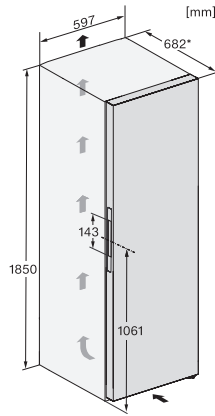

KS4783DD obsw matt, KS4783ED bb Blackboard, installation sketch