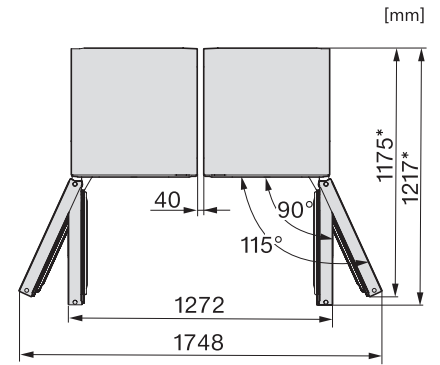

KS4783DD obsw matt, KS4783ED bb, FNS4782E bb, Blackboard, top view, Side-by-Side