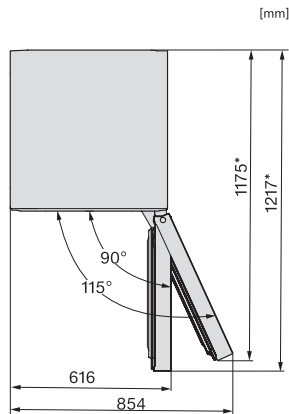

KS 4783 DD

Volně stojící chladnička

se systémem DailyFresh a s extra komfortem pro perfektní kombinaci Side-by-Side.

EAN: 4002516742258 / Číslo materiálu: 12431180 /

Číslo starého materiálu: 36478348EU1

Technické údaje	
Šířka přístroje v mm	597
Výška přístroje v mm	1855
Hloubka přístroje v mm	682
Hmotnost v kg	78,5
Klimatická třída	SN-T
Chladicí zóna v l	399
Celkový užitečný objem v l	399
Třída úrovně emisí hluku (A-D)	B
Úroveň emisí hluku v dB(A) re 1 pW	35
Spotřeba energie v miliampérech (mA)	1200
Napětí ve V	220-240
Jištění v A	10
Počet fází	1
Frekvence v Hz	50-60
Délka elektrického přívodního kabelu v m	2,0
Výměna svítek	Zákaznický servis
Dodávané příslušenství	
Příhrádka na vejce	•

## KS 4783 DD

Volně stojící chladnička

se systémem DailyFresh a s extra komfortem pro perfektní kombinaci Side-by-Side.

K4373ED, KS4383ED, KS4383 C ED, KS4783 bb Blackboard, KS4887DD, installation

KS4783DD obsw matt, KS4783ED bb Blackboard, installation sketch

KS4783DD obsw matt, KS4783ED bb, FNS4782E bb, Blackboard, top view, Side-by-Side

KS4783ED bb, FNS4782E bb, Blackboard, installation sketch, Side-by-Side

KFN4795CD bb, KS4783DD obsw/matt, KFN4898AD grgr, KFN4799AD obsw/matt 125 Gala Edition, top view