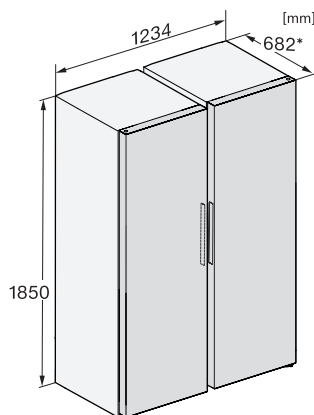

KS4783ED bb, FNS4782E bb, Blackboard, installation sketch, Side-by-Side (*footnote) (installation drawings)