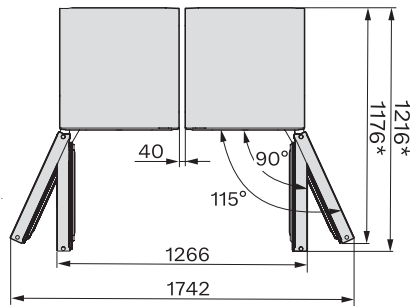

KWTS4785F, KS4887DD, KWTS4785F, KS4383ED, KWTS4785F, KWNS4784DE, KWNS4784DE, KS4887DD, top view (*footnote)