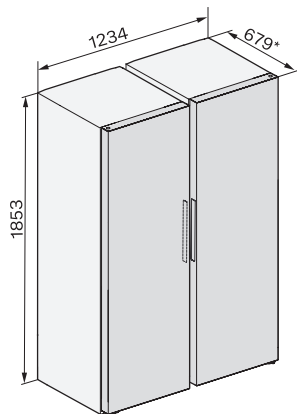

KWTS4785F, KS4887DD, KWTS4785F, KS4383ED, KWTS4785F, KWNS4784DE, KWNS4784DE, KS4887DD, installation sketch (*footnote)