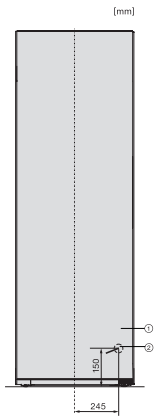

Dodávané příslušenství

Příhrádka na vejce

•

KS 4383 DD

Volně stojící chladnička

se systémem DailyFresh a DynaCool pro komfortní kombinaci Side-by-Side.

K4373ED, KS4383ED, KS4383 C ED, KS4783 bb Blackboard, KS4887DD, installation (footnote*) (installation drawings)