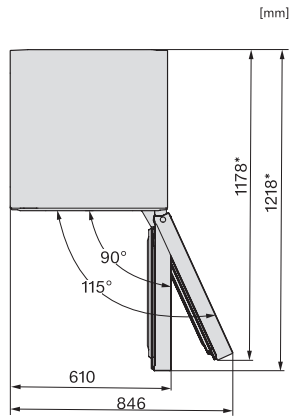

Dodávané příslušenství

Příhrádka na vejce

•

KS 4383 DD

Volně stojící chladnička

se systémem DailyFresh a DynaCool pro komfortní kombinaci Side-by-Side.

K4373ED, KS4383ED, KS4383 C ED, KS4783 bb Blackboard, KS4887DD, installation (footnote*) (installation drawings)