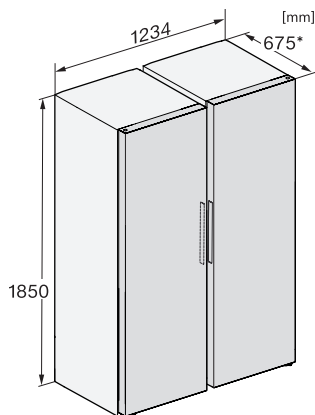

KS4383ED, KS4887DD, FNS4382D, FNS4382E, FNS4882D, installation sketch, Side-by-Side (*footnote) (installation drawings)