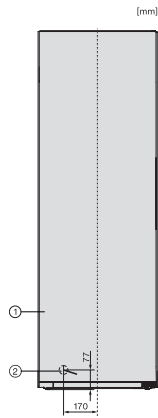

FNS 4382 D

Volně stojící mraznička

s funkcemi NoFrost a SideOpen pro komfortní kombinaci Side-by-Side.

FN4372E, FN4372D, FN4872D, FN4874C, FNS4382E, FNS4382E C, FNS4782E bb, FNS4882D, installation (footnote*) (drawings)