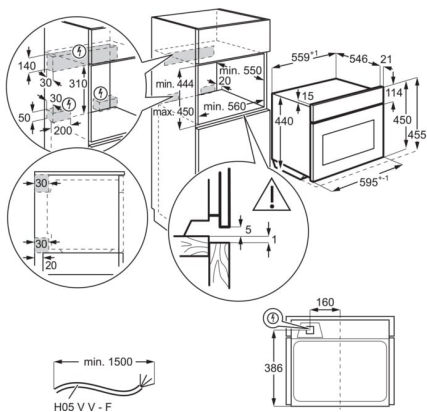

Technická specifikace

Typ výrobku	Vestavná pečicí trouba	Přívodní kabel	1.5 m se zakončením
Systém tepelné úpravy	Integrovaný mikrovlnný	Plocha největšího plechu (cm²)	1188
Čištění trouby	Hladký smalt	Výbava trouby - rošty	Není k dispozici
Prostor pro instalaci VxŠxH (mm)	450x560x550	Výbava trouby - plechy	Ne
Vnitřní objem (l)	42	Hmotnost (kg)	34.8
Max. příkon (W)	2100	EAN kód produktu	7332543844975
Požad. jistiění (A)	16	RecommendedRetailPrice	0.00
Napájecí napětí (V)	220-240		
Přívodní kabel	1.5 m se zakončením		
Barva	Bílá		
Třída energetické účinnosti	Ne		
Funkce trouby	Rozmrazování, Horní gril + mikrovlnné pečení, Gril, Světlo, Liquids + Microwave, Melting, Mikrovlnné pečení, Popcorn, Ohřev a mikrovlnné pečení nastavení hlasitosti minutky, Dětský zámek, Standby verze, demo program, nastavení jasu disp., tóny kláves, tóny kláves, alarmů a chyb, aktivace/deaktivace (kromě hlavního vypínače), jazyky / textový displej, osvětlení trouby zapnout / vypnout, čas		
Elektronické funkce			
Hlučnost (dB)	52		

PSGBOV180DE0000H