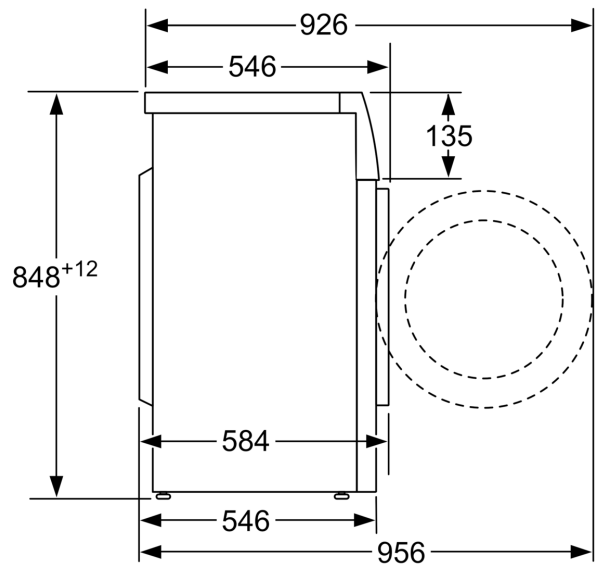

Technické informace

- možnost zasunutí pod pracovní desku ve výšce 85 cm
- rozměry (V x Š): 84.8 cm x 59.8 cm

- hloubka spotřebiče: 54.6 cm
- hloubka spotřebiče vč. dvířek: 58.4 cm
- hloubka spotřebiče s otevřenými dvířky: 95.6 cm
- nelze stohovat

rozměry v mm

rozměry v mm