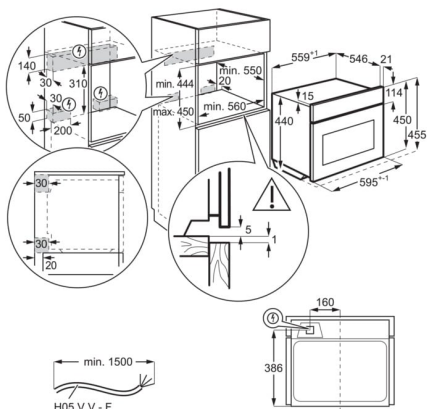

Grilujte dozlatova

Skvěle ugrilovaná kuřecí křídélka nebo rozpečený křehký sýr halloumi. V našich pečicích troubách s integrovaným grilem připravíte rychle obojí.

Technická specifikace

Typ výrobku	Vestavná pečicí trouba
Systém tepelné úpravy	Integrovaný mikrovlnný
Čištění trouby	Hladký smalt
Prostor pro instalaci VxŠxH (mm)	450x560x550
Vnitřní objem (l)	42
Max. příkon (W)	2100
Požad. jištění (A)	16
Napájecí napětí (V)	220-240
Přívodní kabel	1.5 m se zakončením
Barva	Nerezová ocel
Třída energetické účinnosti	Ne
Funkce trouby	Rozmrazování a mikrovlnné pečení, Horní gril + mikrovlnné pečení, Spodní gril + mikrovlnné pečení, Gril, Liquids + Microwave, Melting, Mikrovlnné pečení, Popcorn, Ohřev a mikrovlnné pečení

Hlučnost (dB)	52
Přívodní kabel	1.5 m se zakončením
Výbava trouby - plechy	1 skleněný talíř
Hmotnost (kg)	38.4
EAN kód produktu	7332543834365
RecommendedRetailPrice	0.00

PSGBOV180DE0000H

PSGBOV180DE0000J