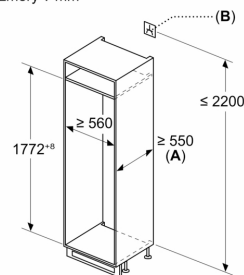

#### **Rozměry**

- rozměry spotřebiče (V x Š x H) : 177.2 cm x 54.1 cm x 54.8 cm
- rozměry niky (V x Š x H): 177.5 cm x 56.0 cm x 55.0 cm

#### **Instalace**

#### **Všeobecné informace**

**Serie 4, Vestavná chladnička s  
mrazákem dole, 177.2 x 54.1 cm,  
pojezdy  
KIN86VSE0**

rozměry v mm

Rozměry v mm

A:  $\geq 560$  mm (doporučeno)  
B: Zásuvka

Uvedené rozměry dvířek nábytku platí pro polodrážku dvířek 4 mm.

rozměry v mm