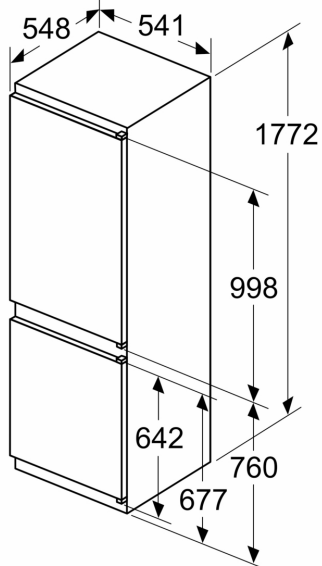

#### **Rozměry**

- rozměry spotřebiče (V x Š x H) : 177.2 cm x 54.1 cm x 54.8 cm
- rozměry niky (V x Š x H): 177.5 cm x 56.0 cm x 55.0 cm

#### **Všeobecné informace**

**Serie 4, Vestavná chladnička s  
mrazákem dole, 177.2 x 54.1 cm,  
pojezdy  
KIN86VSE0**

rozměry v mm

Rozměry v mm

A:  $\geq 560$  mm (doporučeno)  
B: Zásuvka

Uvedené rozměry dvířek nábytku platí pro polodrážku dvířek 4 mm.

rozměry v mm