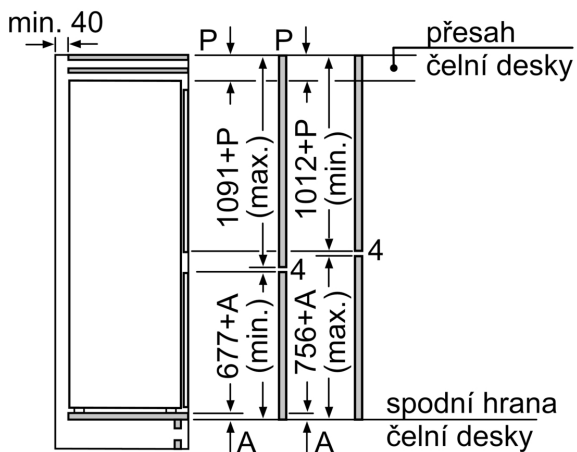

**Serie 4, Vestavná chladnička s
mrazákem dole, 177.2 x 54.1 cm,
pojezdy
KIN86VSE0**

rozměry v mm