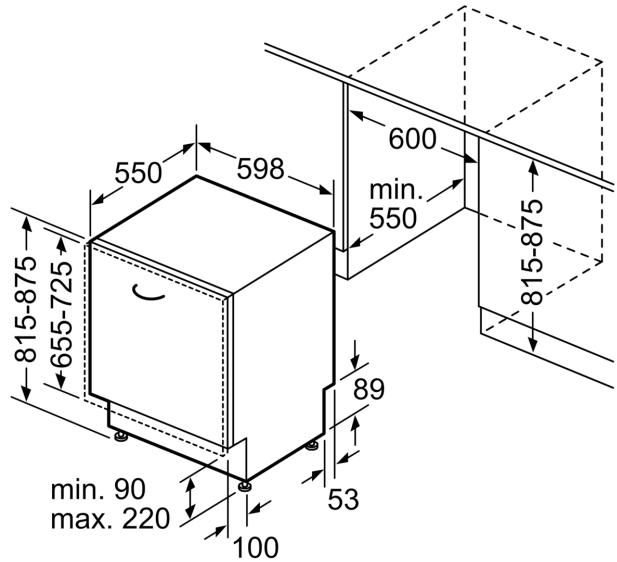

- AquaStop: záruka značky Bosch v případě poškození vodou - po celou dobu životnosti spotřebiče*
- systém šetrného mytí skla
- vč. násypky na sůl
- vč. ochrany pracovní desky před párou

Příslušenství

- rozměry spotřebiče (V x Š x H): 81.5 x 59.8 x 55 cm

⁴ doba trvání programu Eco 50 °C

**Serie 6, Plně vestavná myčka nádobí,
60 cm
SMV6ECX69E**

rozměry v mm

⚡ zásuvka
() hodnoty s prodlužovací sadou

rozměry v mm