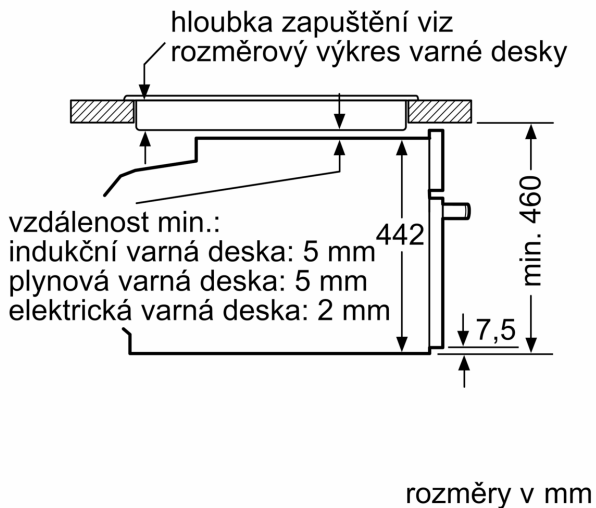

#### Rozměry

- rozměry spotřebiče (V x Š x H): 455 mm x 594 mm x 548 mm
- rozměry niky (V x Š x H): 450 mm - 455 mm x 560 mm - 568 mm x 550 mm
- „potřebné rozměry naleznete v instalačních materiálech“

#### Bezpečnost a energetická náročnost

- nízká teplota dvířek
- dětská pojistka
- bezpečnostní vypínání ukazatel zbytkového tepla tlačítko start spínač kontaktu dveří

#### Technické informace

**Serie 8, Vestavná kompaktní trouba s mikrovlnami, 60 x 45 cm, nerez CMG656BS1**

vestavba s varnou deskou

Pokud je kompaktní spotřebič vestavěný pod varnou deskou, musí být dodržena následující tloušťka pracovní desky (příp. včetně nosné konstrukce).