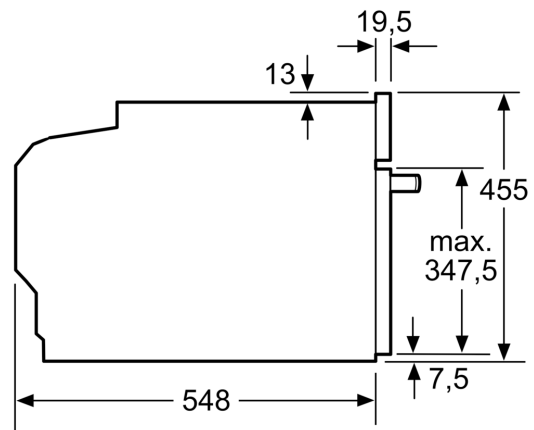

Serie 8, Vestavná kompaktní trouba s mikrovlnami, 60 x 45 cm, nerez CMG656BS1