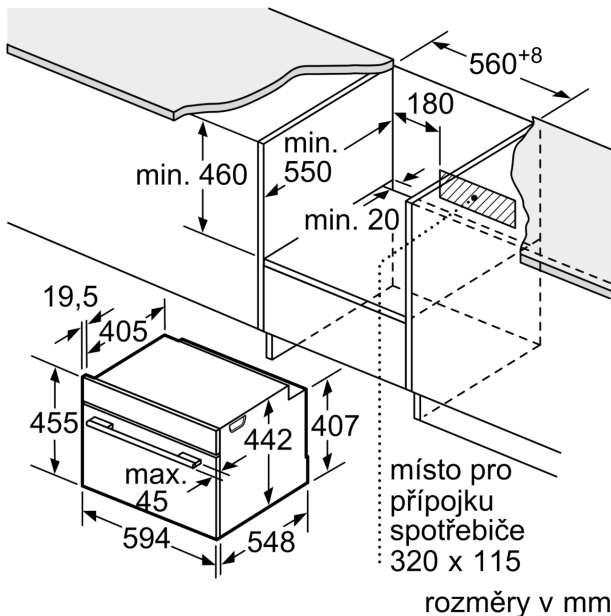

Serie 8, Vestavná kompaktní trouba s mikrovlnami, 60 x 45 cm, nerez CMG656BS1