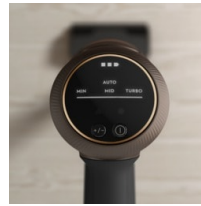

Hotový úklid na jedno nabití**

Snadno tak zvládnete vyčistit vše, co potřebujete.

**Interní testy dokládají až 35 minut užívání v minimálním režimu, což odpovídá vypočtené ploše až 75 m².