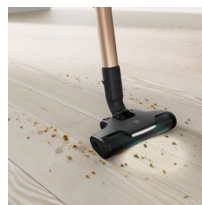

Speciální hubice na tvrdé podlahy PowerPro zajistí důkladné vyčištění tvrdých podlah

Hubice na tvrdé podlahy PowerPro jedním tahem účinně vysaje vše od jemného prachu po smetí o velikosti drobného štěrku. Váleček uvnitř hubice navíc podlahu jemně vyleští.

*Na základě interních testů podle IEC 62885-2

- Rychlé uvolnění kartáče
- Technologie BrushRollClean™
- Funkce čištění filtru Snap Clean
- LED osvětlení DustSpotter™
- Systém cyklónového filtru
- Parkovací úchyt pro příslušenství