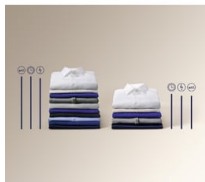

Specifikace a benefity

Péče na míru v kratším čase

Technologie SensiCare přizpůsobuje délku pracovního cyklu aktuální náplni. Vaše oblečení se nebude prát zbytečně dlouho, zachová si svůj vzhled a hebkost. Pro úsporu času, vody a elektrické energie.

- Náplň prádla: 9 kg
- Rychlost odstředování: ot./min.
- Program pro hedvábní
- Prací programy: Eco 40-60, bavlna, syntetika, jemné prádlo, rychlý 14 minut, máchání, odstřed./vypouštění, antialergický program s párou,
- přikrývka, hedvábní, vlna, sport, outdoor, džínovina
- Protipěnový systém
- Invertorový motor, 10 let záruka
- Dětský bezpečnostní zámek
- Nožičky: 4 nastavitelné nožky
- Ochrana proti vytopení