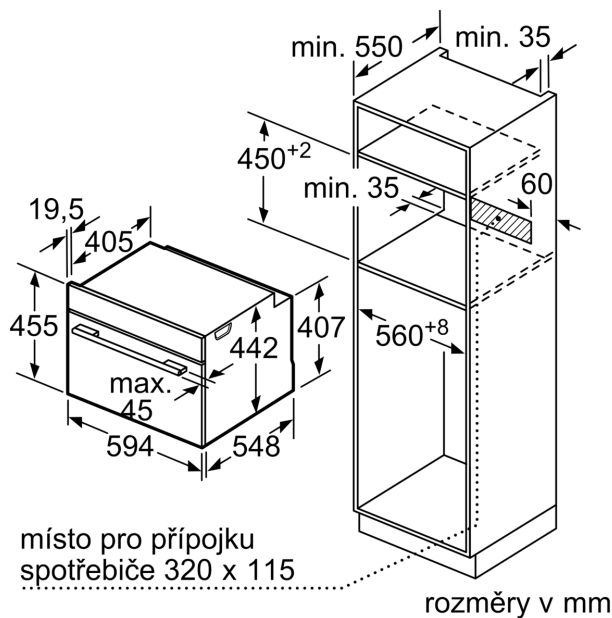

Technické údaje

Konstrukce: Vestavné
 Otevírání dvířek: Výklopná dvířka
 Požadovaná velikost otvoru pro instalaci (v x š x h): 450-455 x 560-568 x 550 mm
 Rozměry spotřebiče: 455 x 594 x 548 mm
 Rozměry zabaleného spotřebiče: 520 x 650 x 710 mm
 Materiál ovládacího panelu: Nerez
 Materiál dveří: sklo
 Hmotnost netto: 34.4 kg
 Délka přívodního kabelu: 150.0 cm
 EAN: 4242005126156
 Jištění: 16 A
 Napětí: 220-240 V
 Frekvence: 50; 60 Hz
 Typ zástrčky: zalitá zástrčka s uzemněním
 Počet varných prostorů: 1
 Využitelný objem (dutiny) - NOVINKA (2010/30/ES): 47 l
 Energetická třída: A+
 Spotřeba energie na cyklus - konvenční ohřev (2010/30/EC): 0.73 kWh/cyklus
 Spotřeba energie na cyklus cirkulace vzduchu - konvenční ohřev (2010/30/EC): 0.61 kWh/cyklus
 Index energetické účinnosti (2010/30/EC): 81.3 %
 Včetně příslušenství: 1 x rošt, 1 x univerzální pánev, 1 x Zásobník páry, děrovaný, velikost S, 1 x Zásobník páry, neděrovaný, velikost XL, 1 x Zásobník páry, neděrovaný, velikost S

Technické informace

- délka přívodního kabelu: 150 cm
- napětí: 220 - 240 V
- celkový příkon elektro: 3.3 kW
- energetická třída (dle EU 65/2014): A+
- spotřeba energie na cyklus při konvenčním ohřevu: 0.73 kWh (na stupnici třídy energetické účinnosti od A+++ do D)
- spotřeba energie na cyklus v režimu recirkulace: 0.61 kWh
- počet pečicích prostorů: 1 zdroj tepla: elektřina objem pečicího prostoru: 47 l

Rozměry

- rozměry spotřebiče (V x Š x H): 455 mm x 594 mm x 548 mm
- rozměry niky (V x Š x H): 450 mm - 455 mm x 560 mm - 568 mm x 550 mm
- „potřebné rozměry naleznete v instalačních materiálech“

**Serie 8, Vestavná kompaktní
kombinovaná parní trouba, 60 x 45
cm, Nerez
CSG656BS2**