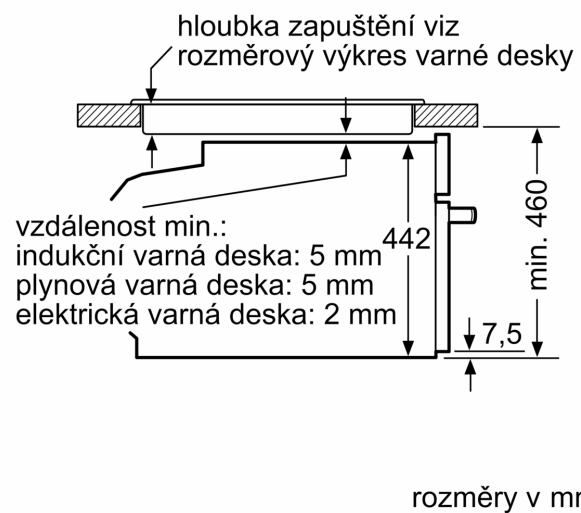

vestavba s varnou deskou