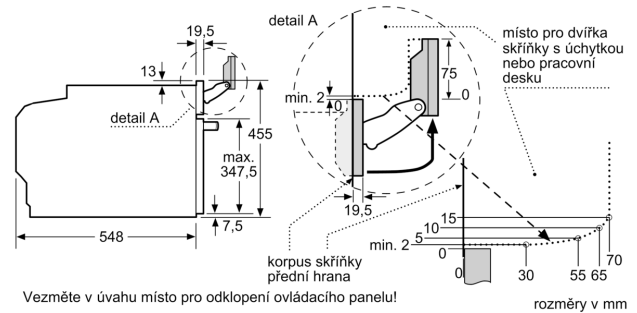

Příslušenství

- rošt, smaltovaný hluboký plech, 1 x děrovaná parní nádoba (velikost S), děrovaná parní nádoba (velikost XL), 1 x neděrovaná parní nádoba (velikost S)

Bezpečnost a energetická náročnost

- nízká teplota dvířek
- dětská pojistka
- bezpečnostní vypínání ukazatel zbytkového tepla tlačítko start spínač kontaktu dveří

Technické informace

- délka přívodního kabelu: 150 cm
- napětí: 220 - 240 V
- celkový příkon elektro: 3.3 kW
- energetická třída (dle EU 65/2014): A+
- spotřeba energie na cyklus při konvenčním ohřevu: 0.73 kWh (na stupnici třídy energetické účinnosti od A+++ do D)
- spotřeba energie na cyklus v režimu recirkulace: 0.61 kWh
- počet pečicích prostorů: 1 zdroj tepla: elektřina objem pečicího prostoru: 47 l

Rozměry

- rozměry spotřebiče (V x Š x H): 455 mm x 594 mm x 548 mm
- rozměry niky (V x Š x H): 450 mm - 455 mm x 560 mm - 568 mm x 550 mm
- „potřebné rozměry naleznete v instalačních materiálech“

**Serie 8, Vestavná kompaktní
kombinovaná parní trouba, 60 x 45
cm, Nerez
CSG656BS2**