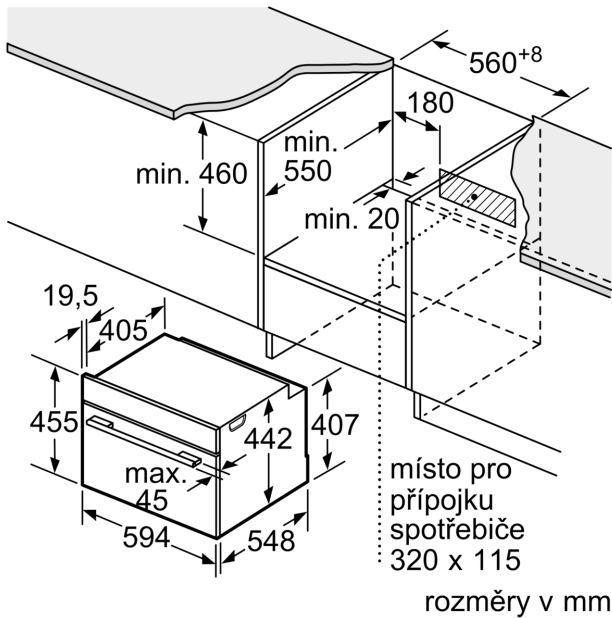

Technické údaje

Konstrukce: Vestavné
 Otevírání dvířek: Výklopná dvířka
 Požadovaná velikost otvoru pro instalaci (v x š x h): 450-455 x 560-568 x 550 mm
 Rozměry spotřebiče: 455 x 594 x 548 mm
 Rozměry zabaleného spotřebiče: 520 x 650 x 710 mm
 Materiál ovládacího panelu: Nerez
 Materiál dveří: sklo
 Hmotnost netto: 34.4 kg
 Délka přívodního kabelu: 150.0 cm
 EAN: 4242005126156
 Jištění: 16 A
 Napětí: 220-240 V
 Frekvence: 50; 60 Hz
 Typ zástrčky: zalitá zástrčka s uzemněním
 Počet varných prostorů: 1
 Využitelný objem (dutiny) - NOVINKA (2010/30/ES): 47 l
 Energetická třída: A+
 Spotřeba energie na cyklus - konvenční ohřev (2010/30/EC): 0.73 kWh/cyklus
 Spotřeba energie na cyklus cirkulace vzduchu - konvenční ohřev (2010/30/EC): 0.61 kWh/cyklus
 Index energetické účinnosti (2010/30/EC): 81.3 %
 Včetně příslušenství: 1 x rošt, 1 x univerzální pánev, 1 x Zásobník páry, děrovaný, velikost S, 1 x Zásobník páry, neděrovaný, velikost XL, 1 x Zásobník páry, neděrovaný, velikost S

Technické informace

- délka přívodního kabelu: 150 cm
- napětí: 220 - 240 V
- celkový příkon elektro: 3.3 kW
- energetická třída (dle EU 65/2014): A+
- spotřeba energie na cyklus při konvenčním ohřevu: 0.73 kWh (na stupnici třídy energetické účinnosti od A+++ do D)
- spotřeba energie na cyklus v režimu recirkulace: 0.61 kWh
- počet pečicích prostorů: 1 zdroj tepla: elektřina objem pečicího prostoru: 47 l

Rozměry

- rozměry spotřebiče (V x Š x H): 455 mm x 594 mm x 548 mm
- rozměry niky (V x Š x H): 450 mm - 455 mm x 560 mm - 568 mm x 550 mm
- „potřebné rozměry naleznete v instalačních materiálech“

**Serie 8, Vestavná kompaktní
kombinovaná parní trouba, 60 x 45
cm, Nerez
CSG656BS2**