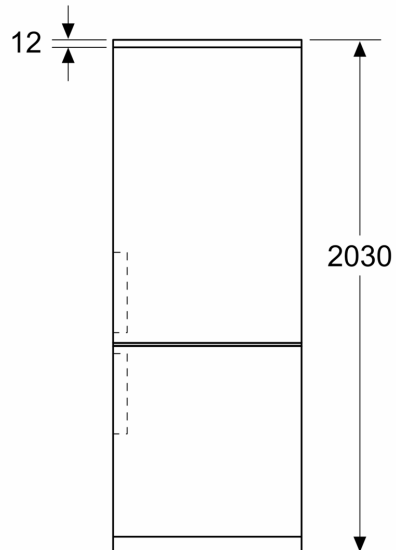

Vybavení

Technické údaje

Třída energetické účinnosti:	D
Průměrná roční spotřeba energie v kilowatthodinách za rok (kWh / a):	223 kWh/ročně
Součet objemu zmrazených oddílů:	129 l
Součet objemu chladicích oddílů:	311 l
Emise hluku šířeného vzduchem:	35 dB(A) re 1 pW
Třída emisí hluku šířeného vzduchem:	B
Druh spotřebiče:	Volně stojící
Dekorační rám / deska: Dekorační rám není možné objednat jako zvláštní příslušenství	
Výška:	2030 mm
Šířka:	700 mm
Hloubka:	667 mm
Váha:	78.9 kg
Proud:	10 A
Závěs dveří:	Vpravo, volitelný
Nominální výkon:	220-240 V
Frekvence:	50 Hz
Délka přívodního kabelu:	231.0 cm
Počet kompresorů:	1
Počet nezávislých chladicích okruhů:	2
Vnitřní ventilátor - mrazicí část:	Ne
Závěs dveří volitelný:	Ano
Počet výškově nastavitelných odkládacích ploch v chladicí části (ks):	3
Příhrádky na lahve:	Ano
Druh instalace:	Volně stojící

- 3 x transparentní mrazicí zásuvka

Rozměry

- rozměry spotřebiče (V x Š x H) : 203.0 cm x 70.0 cm x 66.7 cm

Technické informace

- závěs dveří vpravo, volitelný
- výškově nastavitelné nožičky vpředu
- napětí: 220 - 240 V

- Vysoce lesklá zadní stěna se systémem multiAirflow

iQ300, Volně stojící chladnička s
mrazákem dole, 203 x 70 cm,
Nerez – easyclean
KG49N2IDF

Rozměrové výkresy

Rozměry v mm

Rozměry v mm

Rozměry v mm