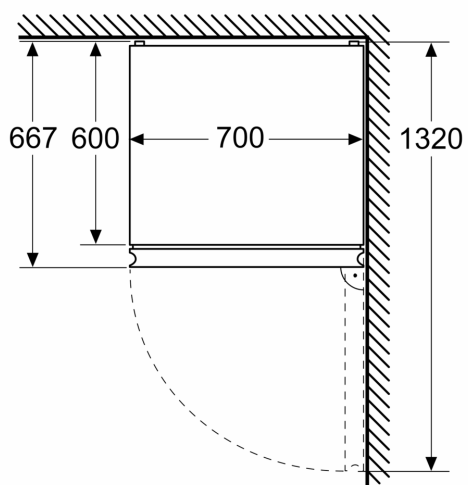

- 3 x transparentní mrazicí zásuvka

Rozměry

- rozměry spotřebiče (V x Š x H) : 203.0 cm x 70.0 cm x 66.7 cm

Technické informace

- závěs dveří vpravo, volitelný
- výškově nastavitelné nožičky vpředu
- napětí: 220 - 240 V

- Vysoce lesklá zadní stěna se systémem multiAirflow

iQ300, Volně stojící chladnička s
mrazákem dole, 203 x 70 cm,
Nerez – easyclean
KG49N2IDF

Rozměrové výkresy

Rozměry v mm

Rozměry v mm

Rozměry v mm