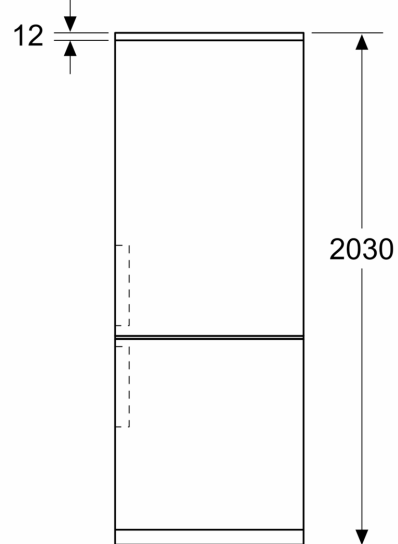

Technické údaje

Třída energetické účinnosti:	D
Průměrná roční spotřeba energie v kilowatthodinách za rok (kWh / a):	223 kWh/ročně
Součet objemu zmrazených oddílů:	129 l
Součet objemu chladicích oddílů:	311 l
Emise hluku šířeného vzduchem:	35 dB(A) re 1 pW
Třída emisí hluku šířeného vzduchem:	B
Konstrukce:	Volně stojící
Dekorační rám / deska:	Dekorační rám není možné objednat jako zvláštní příslušenství
Výška:	2030 mm
Šířka:	700 mm
Hloubka:	667 mm
Hmotnost netto:	78.9 kg
Jištění:	10 A
Závěs dveří:	Vpravo, volitelný
Napětí:	220-240 V
Frekvence:	50 Hz
Délka přívodního kabelu:	240.0 cm
Počet kompresorů:	1
Počet nezávislých chladicích okruhů:	2
Vnitřní ventilátor - mrazicí část:	Ne
Závěs dveří volitelný:	Ano
Počet výškově nastavitelných odkládacích ploch v chladicí části (ks):	3
Přihrádky na lahve:	Ano
Způsob montáže:	Volně stojící

Mrazicí prostor

- 3 x transparentní mrazicí zásuvka

Rozměry

- rozměry spotřebiče (V x Š x H) : 203.0 cm x 70.0 cm x 66.7 cm

Technické informace

- závěs dveří vpravo, volitelný
- výškově nastavitelné nožičky vpředu
- napětí: 220 - 240 V

Instalace

Všeobecné informace

- 5 x odkládací plocha z bezpečnostního skla, z toho 3 x výškově nastavitelná
- vysoce lesklá zadní stěna se systémem multiAirflow

**Serie 4, Volně stojící chladnička s
mrazákem dole, 203 x 70 cm, Bílá
KGN49VWDT**

Rozměry v mm

Rozměry v mm

Rozměry v mm