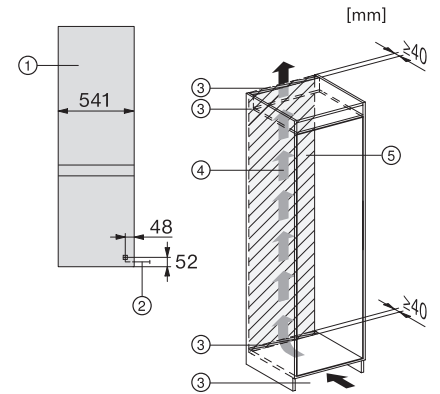

KD7713E, KD7714E, KD7724E, KDN7713E, KDN7714E, KDN7724E Active, installation (footnote*) (installation drawings)