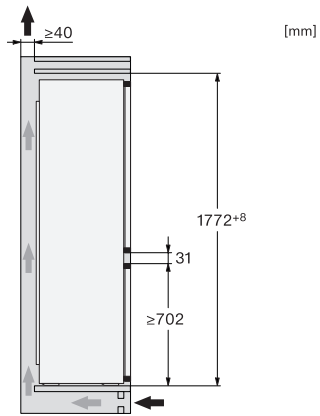

KDN 7724 E Active

Vestavná chladnička s mrazničkou

se zásuvkami DailyFresh a ExtraCool, komfortním LED osvětlením a funkcí NoFrost.

KFN7714F, KFNS7716FC, KD7714E, KD7724E, KDN7714E, KDN7724E Active, side view (installation drawings)