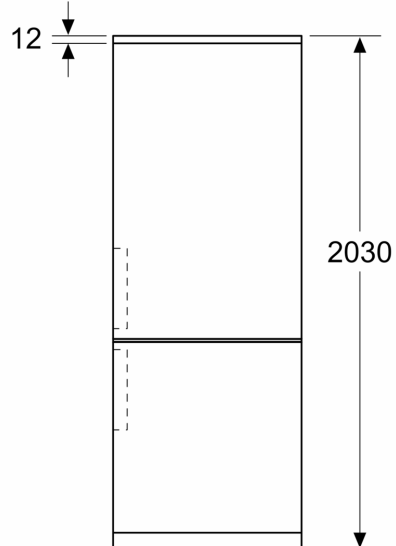

Technické údaje

Třída energetické účinnosti:	D
Průměrná roční spotřeba energie v kilowatthodinách za rok (kWh / a):	223 kWh/ročně
Součet objemu zmrazených oddílů:	129 l
Součet objemu chladicích oddílů:	311 l
Emise hluku šířeného vzduchem:	35 dB(A) re 1 pW
Třída emisí hluku šířeného vzduchem:	B
Konstrukce:	Volně stojící
Dekorační rám / deska:	Dekorační rám není možné objednat jako zvláštní příslušenství
Výška:	2030 mm
Šířka:	700 mm
Hloubka:	667 mm
Hmotnost netto:	78.4 kg
Jištění:	10 A
Závěs dveří:	Vpravo, volitelný
Napětí:	220-240 V
Frekvence:	50 Hz
Délka přívodního kabelu:	231.0 cm
Počet kompresorů:	1
Počet nezávislých chladicích okruhů:	2
Vnitřní ventilátor - mrazicí část:	Ne
Závěs dveří volitelný:	Ano
Počet výškově nastavitelných odkládacích ploch v chladicí části (ks):	3
Přihrádky na lahve:	Ano
Způsob montáže:	Volně stojící

Rozměry

- rozměry spotřebiče (V x Š x H) : 203.0 cm x 70.0 cm x 66.7 cm

Technické informace

- závěs dveří vpravo, volitelný

- výškově nastavitelné nožičky vpředu
- délka přívodního kabelu: 231 cm
- napětí: 220 - 240 V

Instalace

Všeobecné informace

- Super Freezing: manuální / automatická aktivace

**Serie 4, Volně stojící chladnička s
mrazákem dole, 203 x 70 cm, Nerez
(s povrchem proti otiskům prstů)
KGN492IDF**

Rozměry v mm

Rozměry v mm

Rozměry v mm