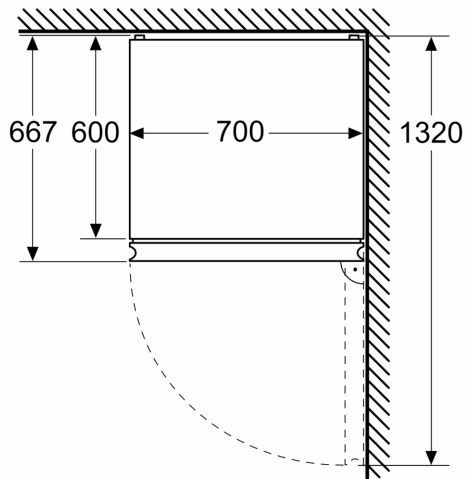

Rozměry

- rozměry spotřebiče (V x Š x H) : 203.0 cm x 70.0 cm x 66.7 cm

Technické informace

- závěs dveří vpravo, volitelný

- výškově nastavitelné nožičky vpředu
- délka přívodního kabelu: 231 cm
- napětí: 220 - 240 V

Instalace

Všeobecné informace

- Super Freezing: manuální / automatická aktivace

**Serie 4, Volně stojící chladnička s
mrazákem dole, 203 x 70 cm, Nerez
(s povrchem proti otiskům prstů)
KGN492IDF**

Rozměry v mm

Rozměry v mm

Rozměry v mm