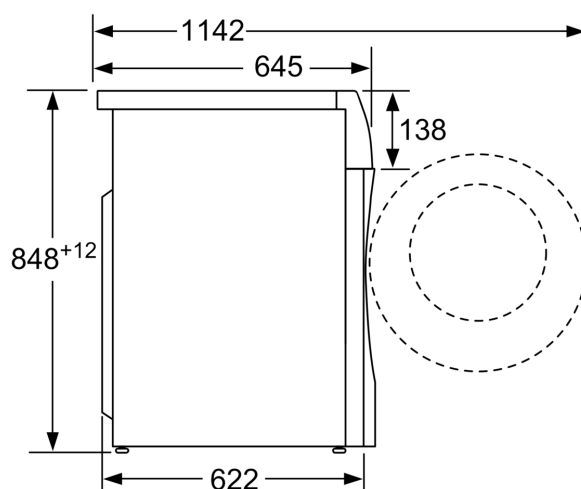

#### Technické informace

- možnost zasunutí pod pracovní desku ve výšce 85 cm
- rozměry (V x Š): 84.8 cm x 59.8 cm
- hloubka spotřebiče: 62.2 cm
- hloubka spotřebiče vč. dvířek: 64.5 cm
- hloubka spotřebiče s otevřenými dvířky: 114.2 cm

## Rozměrové výkresy

rozměry v mm

rozměry v mm