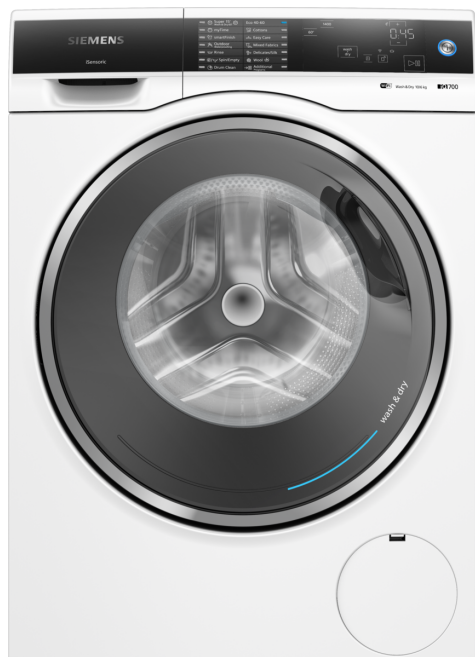

### zvláštní příslušenství

WX975600	Set pro upevnění k podlaže
WZ10131	Prodl. přívodu studené vody/aquaStopu

Vyperte a usušte prádlo v jednom cyklu za pouhých 60 minut s kombinovanou pračkou se sušičkou podporující wi-fi připojení.

#### intenzivní praní

- vnitřní LED osvětlení bubnu
- integrovaný kruhový průzor o průměru 32 cm, chromovo-černá barva dvířek s úhlem otevírání 125°
- waterPerfect Plus: efektivní využití vody i při menším množství prádla díky chytré technologii senzorů.
- antiVibration design: zaručuje větší stabilitu a tišší chod
- protihluková izolace ve spodní části pračky
- zvuková izolace díky dodatečnému tlumicímu materiálu
- systém rozpoznání pěny k jejímu odstranění při nadměrném pění
- kontrola nevyváženosti
- signál na konci programu
- bezúdržbový kondenzátor: automatické odstraňování zbytků textilií
- dětský zámek ovládání
- skleněný kryt plnicího otvoru
- závěs dveří vlevo
- kovový háček zavírání dvířek
- komfortní zavírání