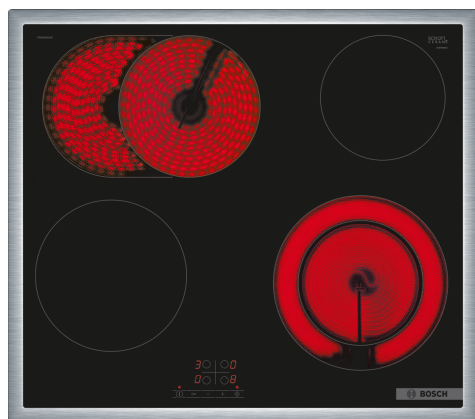

**Serie 4, Elektrická varná deska, 60 cm, Černá, instalace na pracovní desku s rámečkem
PKN645BA2E**

zvláštní příslušenství

| | |
|-----------|-------------------------------|
| HEZ390090 | Wok pánve s mřížkou a poklicí |
| HEZ392617 | Mezidno, 60 cm |
| HEZ9FE280 | Pečicí pánve Ø 18 / 28 cm |
| HEZ9SE030 | Sada nádobí |

Elektrická varná deska ze sklokeramiky: zajistí Vám zvláště jednoduché vaření i čištění.

- **Ovládání TouchSelect:** zvolte varnou zónu a snadno nastavíte požadovanou úroveň výkonu.
- **Pečicí zóna:** ideální prostor pro smažení na velké pánvi nebo pekáči.
- **Varná zóna o průměru 21cm:** rozšiřitelná varná zóna.
- **Nerezový rámeček:** plochý nerezový rámeček po obvodu celé varné desky
- **ReStart:** pobnoví nastavení varné desky v případě neúmyslného vypnutí varné desky..

Technické údaje

Označení produktové řady:Varná deska s ovládáním
Konstrukce:Vestavné
Typ:elektrický
Počet varných zón:4
Požadovaná velikost otvoru pro instalaci (v x š x h): ...48 x 560-560 x 490-500 mm
Šířka:583 mm
Rozměry spotřebiče: 48 x 583 x 513 mm
Rozměry zabaleného spotřebiče:100 x 750 x 590 mm
Hmotnost netto: 8.3 kg
Hmotnost brutto:8.6 kg
Ukazatel zbytkového tepla:ano
Umístění ovládacího panelu:Vpředu
Základní materiál povrchu: sklokeramika
Materiál povrchu: Černá, Nerez
Barva rámu:Nerez
EAN: 4242005283385
Napětí: 220-240 V
Frekvence:50; 60 Hz

Serie 4, Elektrická varná deska, 60 cm, Černá, instalace na pracovní desku s rámečkem PKN645BA2E

Elektrická varná deska ze sklokeramiky: zajistí Vám zvláště jednoduché vaření i čištění.

- 60 cm: komfortní prostor pro 4 hrnce nebo pánve