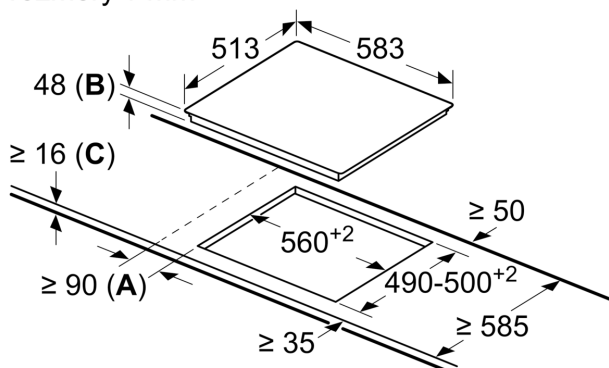

Technické údaje

Označení produktové řady:Varná deska s ovládáním
Konstrukce:Vestavné
Typ:elektrický
Počet varných zón:4
Požadovaná velikost otvoru pro instalaci (v x š x h): ...48 x 560-560 x 490-500 mm
Šířka:583 mm
Rozměry spotřebiče: 48 x 583 x 513 mm
Rozměry zabaleného spotřebiče:100 x 750 x 590 mm
Hmotnost netto: 8.3 kg
Hmotnost brutto:8.6 kg
Ukazatel zbytkového tepla:ano
Umístění ovládacího panelu:Vpředu
Základní materiál povrchu: sklokeramika
Materiál povrchu: Černá, Nerez
Barva rámu:Nerez
EAN: 4242005283385
Napětí: 220-240 V
Frekvence:50; 60 Hz

Instalace

- rozměry spotřebiče (V x Š x H): 48 x 583 x 513 mm
- rozměry pro vestavbu (V x Š x H) : 48 x 560 x 490 - 500 mm
- min. tloušťka pracovní desky: 16 mm
- příkon: 7.5 kW

**Serie 4, Elektrická varná deska, 60
cm, Černá, instalace na pracovní
desku s rámečkem
PKN645BA2E**

rozměry v mm

- A:** Minimální vzdálenost od výřezu ke stěně.
- B:** Zapuštěná hloubka
- C:** S namontovanou troubou dole min. 20, případně více; viz prostorové požadavky pro troubu.