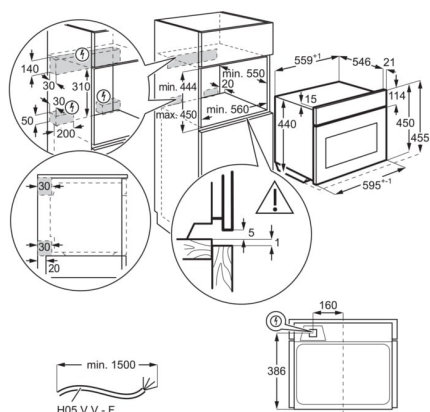

Technická specifikace

Typ výrobku	Vestavná pečicí trouba	Plocha největšího plechu (cm²)	1424
Systém tepelné úpravy	Integrovaný mikrovlnný	Čistá hmotnost (kg)	38.5
Čištění trouby	Hladký smalt	EAN kód produktu	7332543841745
Prostor pro instalaci VxŠxH (mm)	450x560x550		
Vnitřní objem (l)	42		
Max. příkon (W)	2100		
Požad. jistiění (A)	16		
Přívodní kabel	1.5 m se zakončením		
Napájecí napětí (V)	220-240		
Barva	Černá		
Třída energetické účinnosti	Ne		
Funkce trouby	Ohřev a mikrovlnné pečení, Rozmrazování, Horní gril + mikrovlnné pečení, Gril, Světlo, Liquids + Microwave, Melting, Mikrovlnné pečení, Popcorn		
Elektronické funkce	nastavení hlasitosti minutky, Dětský zámek, Standby verze, čas, tóny kláves, alarmů a chyb, aktivace/deaktivace (kromě hlavního vypínače), jazyky / textový displej, osvětlení trouby zapnout / vypnout, demo program, nastavení jasů disp., tóny kláves		
Hlučnost (dB)	52		

PSGBOV180DE0000H