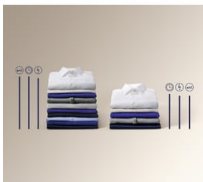

Specifikace a benefity

Péče na míru v kratším čase

Technologie SensiCare přizpůsobuje délku pracovního cyklu aktuální náplni. Vaše oblečení se nebude prát zbytečně dlouho, zachová si svůj vzhled a hebkost. Pro úsporu času, vody a elektrické energie.

- Program pro hedvábí
- Prací programy: Eco 40-60, bavlna , syntetika, jemné prádlo, rychlý 14 minut, máchání , odstřed./vypouštění, antialergický program s párou, přikrývka, hedvábí , vlna , sport, outdoor, džínovina
- Invertorový motor, 10 let záruka
- Ochrana proti vytopení