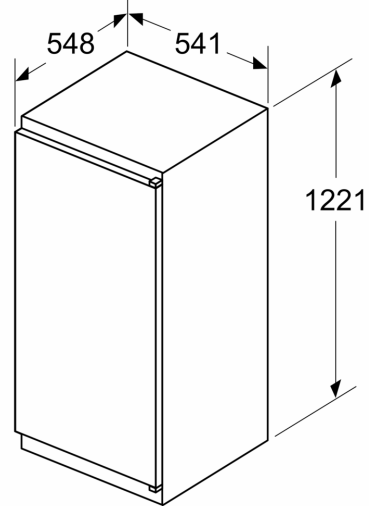

### Rozměry

- rozměry spotřebiče (V x Š x H) : 122.1 cm x 54.1 cm x 54.8 cm

### Specifika

**Serie 2, Vestavná chladnička s  
mrazicí částí, 122.5 x 56 cm, Pojezdy  
KIL42NSE0**

Rozměry v mm

rozměry v mm

rozměry v mm