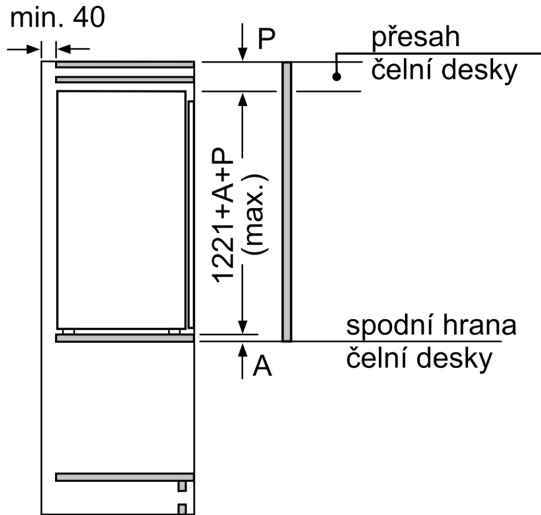

### Rozměry

- rozměry spotřebiče (V x Š x H) : 122.1 cm x 54.1 cm x 54.8 cm

### Specifika

**Serie 2, Vestavná chladnička s  
mrazicí částí, 122.5 x 56 cm, Pojezdy  
KIL42NSE0**

Rozměry v mm

rozměry v mm

rozměry v mm