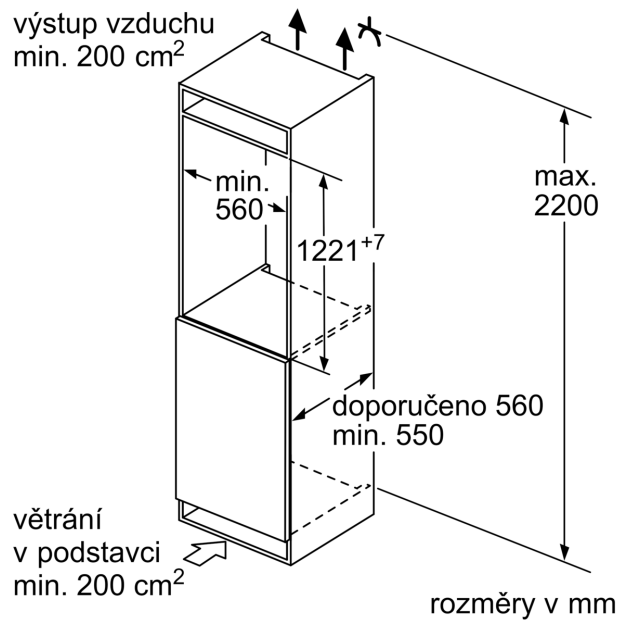

### Rozměry

- rozměry spotřebiče (V x Š x H) : 122.1 cm x 54.1 cm x 54.8 cm

### Specifika

**Serie 2, Vestavná chladnička s  
mrazicí částí, 122.5 x 56 cm, Pojezdy  
KIL42NSE0**

Rozměry v mm

rozměry v mm

rozměry v mm