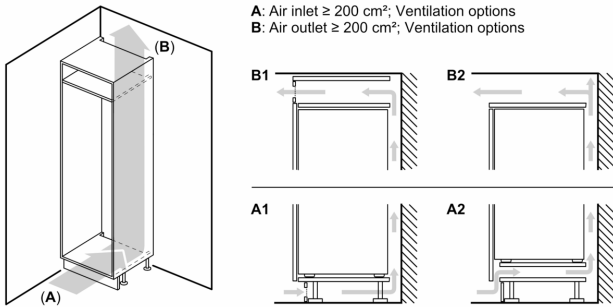

**Serie 2, Vestavná chladnička s
mrazicí částí, 122.5 x 56 cm, Pojezdy
KIL42NSE0**