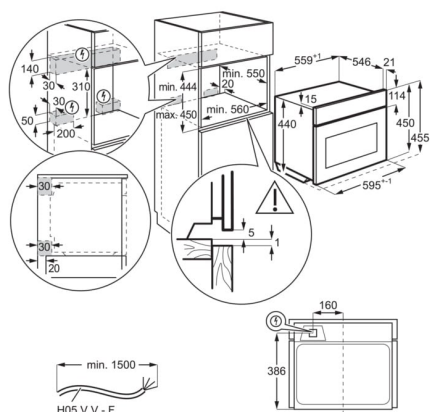

Technická specifikace

Typ výrobku	Vestavná pečicí trouba	Hlučnost (dB)	52
Systém tepelné úpravy	Integrovaný mikrovlnný	Výbava trouby - rošty	Není k dispozici
Čištění trouby	Hladký smalt	Výbava trouby - plechy	Ne
Prostor pro instalaci VxŠxH (mm)	450x560x550	Čistá hmotnost (kg)	33.8
Vnitřní objem (l)	42	EAN kód produktu	7332543844920
Max. příkon (W)	2100		
Požad. jistiění (A)	16		
Přívodní kabel	1.5 m se zakončením		
Napájecí napětí (V)	220-240		
Barva	Nerezová ocel s protiotiskovou úpravou		
Třída energetické účinnosti	Ne		
Funkce trouby	Ohřev a mikrovlnné pečení, Rozmrazování, Horní gril + mikrovlnné pečení, Gril, Světlo, Liquids + Microwave, Melting, Mikrovlnné pečení, Popcorn nastavení hlasitosti minutky, Dětský zámek, Standby verze, čas, tóny kláves, alarmů a chyb, aktivace/deaktivace (kromě hlavního vypínače), jazyky / textový displej, osvětlení trouby zapnout / vypnout, demo program, nastavení jasu disp., tóny kláves		
Elektronické funkce			

PSGBOV180DE0000H