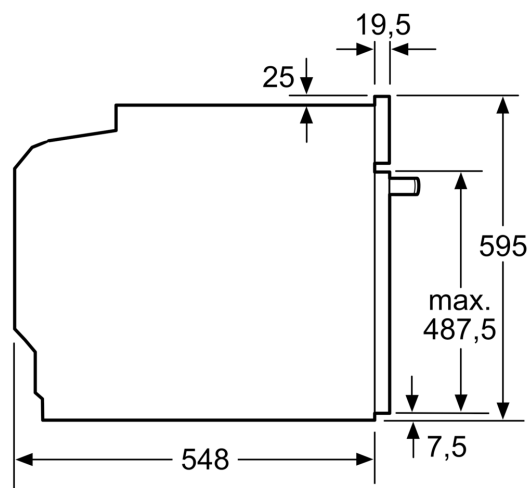

#### Technické informace

- délka přívodního kabelu: 120 cm
- napětí: 220 - 240 V
- celkový příkon elektro: 3.6 kW
- energetická třída (dle EU 65/2014): A

- spotřeba energie na cyklus při konvenčním ohřevu: 0.99 kWh (na stupnici třídy energetické účinnosti od A+++ do D)
- spotřeba energie na cyklus v režimu recirkulace: 0.81 kWh
- počet pečicích prostorů: 1 zdroj tepla: elektřina objem pečicího prostoru: 71 l

#### Rozměry

- rozměry spotřebiče (V x Š x H): 595 mm x 594 mm x 548 mm
- rozměry niky (V x Š x H): 585 mm - 595 mm x 560 mm - 568 mm x 550 mm
- „potřebné rozměry naleznete v instalačních materiálech“
- Doporučujeme vám vybrat si doplňkové produkty v rámci řady IQ500, aby byla zaručena optimální designová kombinace všech vestavěných spotřebičů.

### Rozměry v mm

A: 19,5 mm

B: Prostor pro připojení spotřebiče 320 × 115 mm