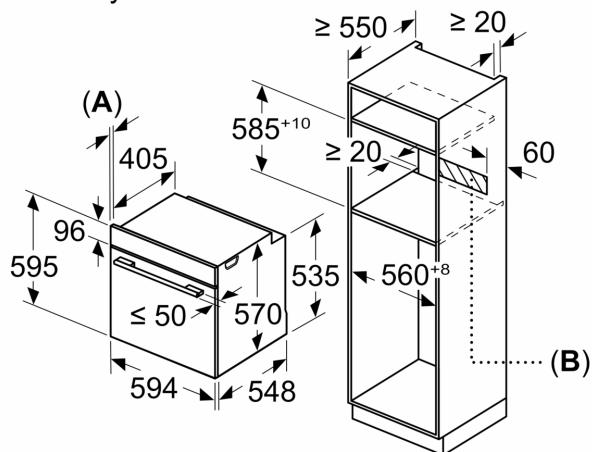

#### Rozměry

- rozměry spotřebiče (V x Š x H): 595 mm x 594 mm x 548 mm
- rozměry niky (V x Š x H): 585 mm - 595 mm x 560 mm - 568 mm x 550 mm
- „potřebné rozměry naleznete v instalačních materiálech“
- Doporučujeme vám vybrat si doplňkové produkty v rámci řady IQ500, aby byla zaručena optimální designová kombinace všech vestavěných spotřebičů.

## iQ500, Vestavná pečicí trouba, 60 x 60 cm, Nerez HB578GBS0

### Rozměrové výkresy

### Rozměry v mm

A: 19,5 mm

B: Prostor pro připojení spotřebiče 320 × 115 mm