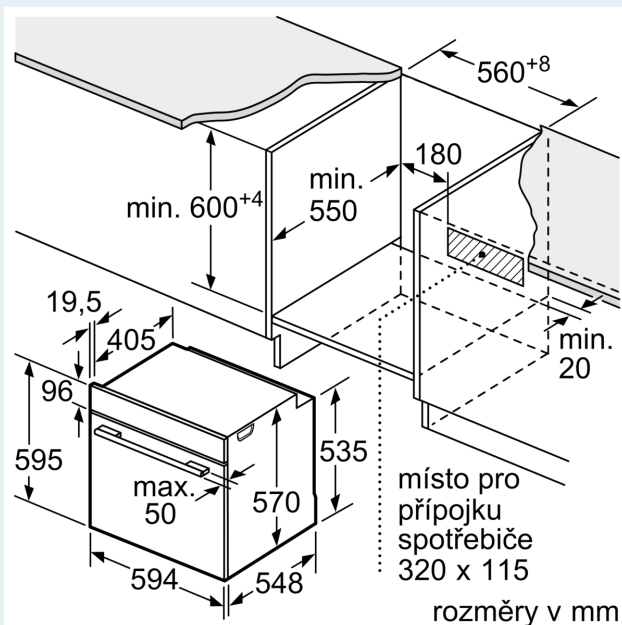

#### Technické informace

- délka přívodního kabelu: 120 cm
- napětí: 220 - 240 V
- celkový příkon elektro: 3.6 kW
- energetická třída (dle EU 65/2014): A

- spotřeba energie na cyklus při konvenčním ohřevu: 0.99 kWh (na stupnici třídy energetické účinnosti od A+++ do D)
- spotřeba energie na cyklus v režimu recirkulace: 0.81 kWh
- počet pečicích prostorů: 1 zdroj tepla: elektřina objem pečicího prostoru: 71 l

#### Rozměry

- rozměry spotřebiče (V x Š x H): 595 mm x 594 mm x 548 mm
- rozměry niky (V x Š x H): 585 mm - 595 mm x 560 mm - 568 mm x 550 mm
- „potřebné rozměry naleznete v instalačních materiálech“
- Doporučujeme vám vybrat si doplňkové produkty v rámci řady IQ500, aby byla zaručena optimální designová kombinace všech vestavěných spotřebičů.

### Rozměry v mm

A: 19,5 mm

B: Prostor pro připojení spotřebiče 320 × 115 mm