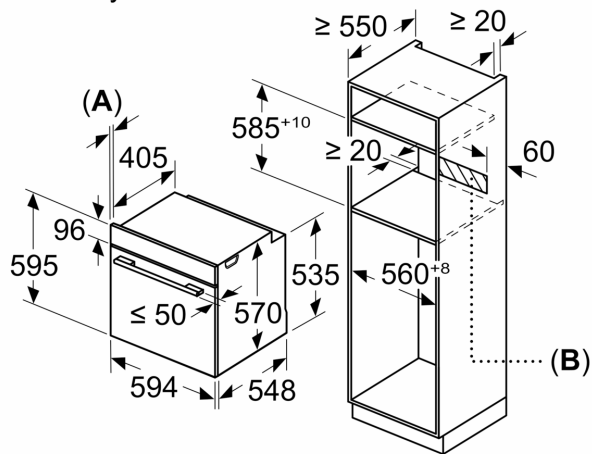

- počet pečicích prostorů: 1 zdroj tepla: elektřina objem pečicího prostoru: 71 l

Rozměry

- rozměry spotřebiče (V x Š x H): 595 mm x 594 mm x 548 mm
- rozměry niky (V x Š x H): 585 mm - 595 mm x 560 mm - 568 mm x 550 mm
- „potřebné rozměry naleznete v instalačních materiálech“
- Doporučujeme vám vybrat si doplňkové produkty v rámci řady SER6, aby byla zaručena optimální designová kombinace všech vestavěných spotřebičů.

Serie 6, Vestavná pečicí trouba, 60 x 60 cm, Nerez
HBG5780S0

Rozměry v mm

A: 19,5 mm
B: Prostor pro připojení spotřebiče 320 x 115 mm

vestavba s varnou deskou