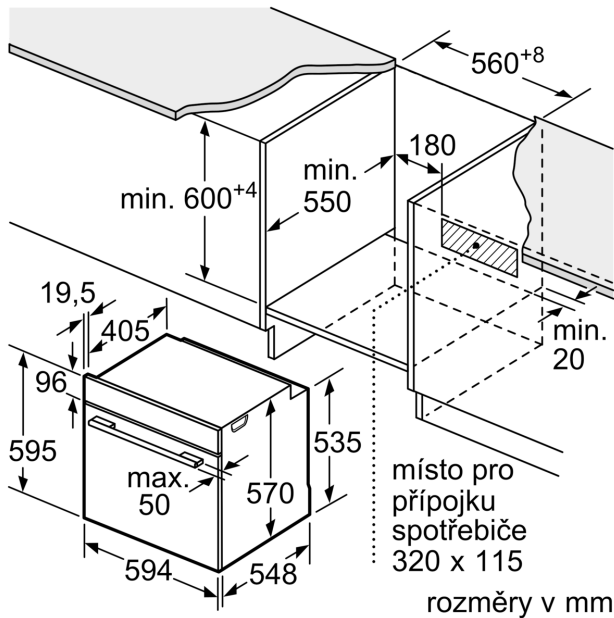

Technické informace

- délka přívodního kabelu: 120 cm
- napětí: 220 - 240 V
- celkový příkon elektro: 3.6 kW
- energetická třída (dle EU 65/2014): A
- spotřeba energie na cyklus při konvenčním ohřevu: 0.99 kWh (na stupnici třídy energetické účinnosti od A+++ do D)
- spotřeba energie na cyklus v režimu recirkulace: 0.81 kWh

- počet pečicích prostorů: 1 zdroj tepla: elektřina objem pečicího prostoru: 71 l

Rozměry

- rozměry spotřebiče (V x Š x H): 595 mm x 594 mm x 548 mm
- rozměry niky (V x Š x H): 585 mm - 595 mm x 560 mm - 568 mm x 550 mm
- „potřebné rozměry naleznete v instalačních materiálech“
- Doporučujeme vám vybrat si doplňkové produkty v rámci řady SER6, aby byla zaručena optimální designová kombinace všech vestavěných spotřebičů.

Serie 6, Vestavná pečicí trouba, 60 x 60 cm, Nerez
HBG5780S0

Rozměry v mm

A: 19,5 mm
B: Prostor pro připojení spotřebiče 320 x 115 mm

vestavba s varnou deskou