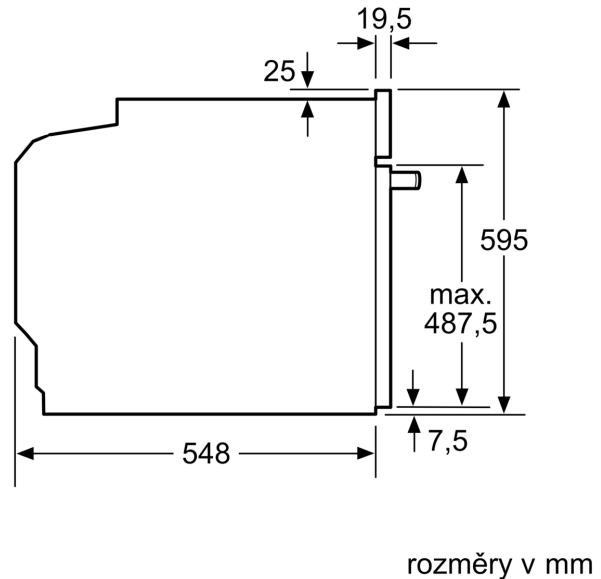

Technické informace

- délka přívodního kabelu: 120 cm
- napětí: 220 - 240 V
- celkový příkon elektro: 3.6 kW
- energetická třída (dle EU 65/2014): A
- spotřeba energie na cyklus při konvenčním ohřevu: 0.99 kWh (na stupnici třídy energetické účinnosti od A+++ do D)
- spotřeba energie na cyklus v režimu recirkulace: 0.81 kWh

- počet pečicích prostorů: 1 zdroj tepla: elektřina objem pečicího prostoru: 71 l

Rozměry

- rozměry spotřebiče (V x Š x H): 595 mm x 594 mm x 548 mm
- rozměry niky (V x Š x H): 585 mm - 595 mm x 560 mm - 568 mm x 550 mm
- „potřebné rozměry naleznete v instalačních materiálech“
- Doporučujeme vám vybrat si doplňkové produkty v rámci řady SER6, aby byla zaručena optimální designová kombinace všech vestavěných spotřebičů.

Serie 6, Vestavná pečicí trouba, 60 x 60 cm, Nerez
HBG5780S0

Rozměry v mm

A: 19,5 mm
B: Prostor pro připojení spotřebiče 320 x 115 mm

vestavba s varnou deskou