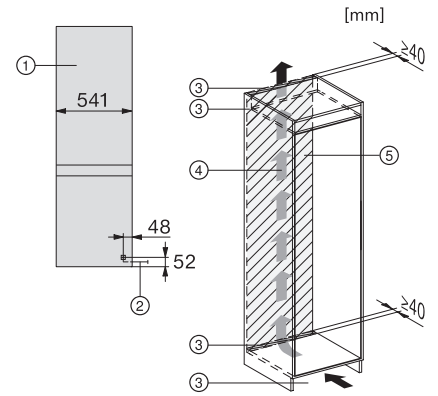

KD7713E, KD7714E, KD7724E, KDN7713E, KDN7714E, KDN7724E Active, installation (footnote*) (installation drawings)