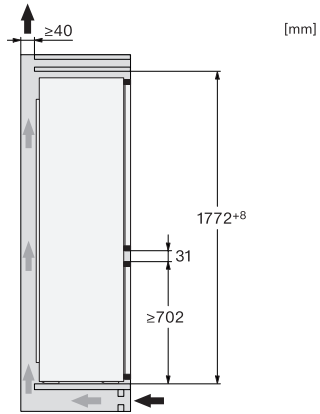

KD 7724 E Active

Vestavná chladnička s mrazničkou

se zásuvkou DailyFresh, komfortním LED osvětlením a funkcí ComfortFrost.

KFN7714F, KFNS7716FC, KD7714E, KD7724E, KDN7714E, KDN7724E Active, side view (installation drawings)