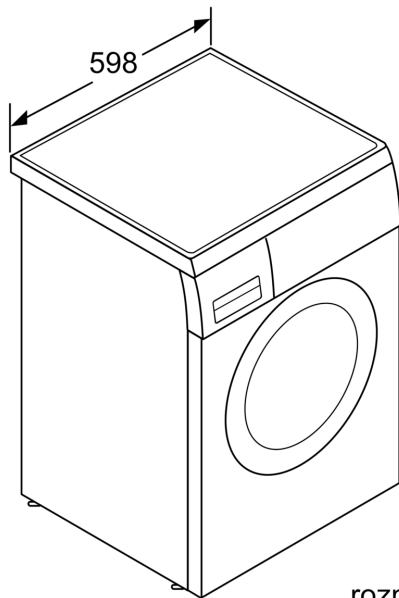

**Serie 6, Předem plněná pračka, 9 kg,
1400 otáček za minutu
WUU28T61BY**