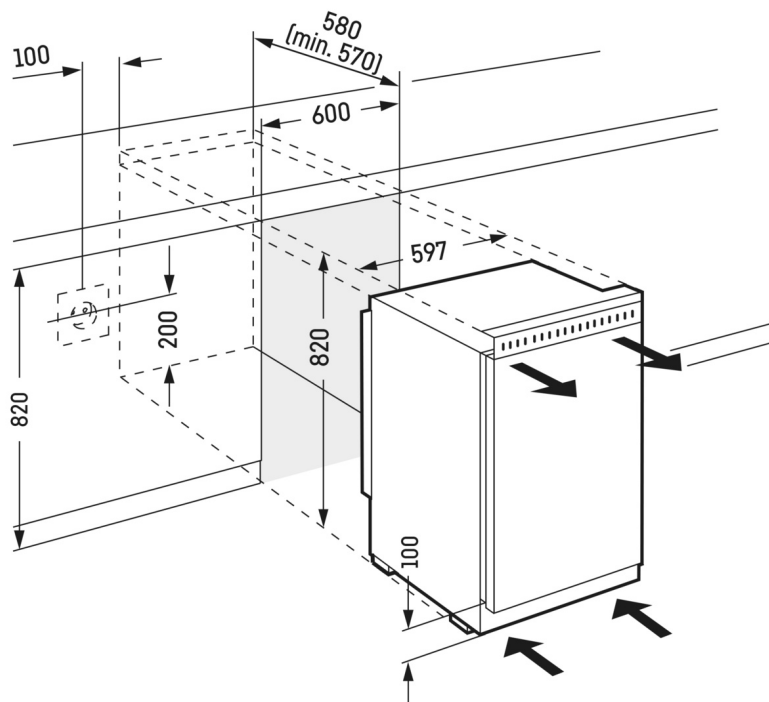

Technický výkres

Výrobky a jejich údaje jsou inscenovány pro reklamní účely. Přestože je vynaloženo veškeré úsilí na zajištění správnosti všech údajů a informací v tomto letáku, společnost Liebherr si vyhrazuje právo na změny bez předchozího upozornění. Pokud jsou skutečné rozměry, technické údaje a výkon spotřebiče rozhodující, doporučujeme vám, abyste se seznámili s návodem k instalaci, který je přiložen k danému spotřebiči. Společnost Liebherr neručí za případné škody. (15.12.2023)