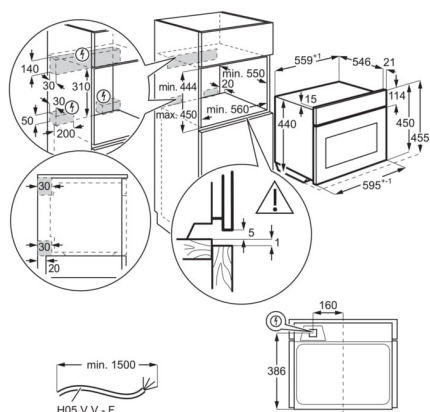

Elektronické funkce

denní paměť 3 dny zpětně, minutka, osvětlení trouby zapnout / vypnout (menu + samostatné tlačítko), ukazatel teploty (°C), ukazatel zbytkového tepla, použití zbytkového tepla, info k servisu, funkce rychlého nastavení, vypnutí denního času při vypnutí trouby, doporučená teplota, denní čas, 100 různých přednastavených programů vaření Assist (váha), 3 oblíbené programy, 30 jazyků, akustický signál, automatické vypnutí, nastavení hlasitosti minutky, Check Result/Time extension (Finish Assist by remaining 10% duration), Dětský zámek, Standby verze, čas vaření, čas vaření s odhadem konce, demo program s kódem, přímé zapnutí funkce mikrovlnné trouby, nastavení jasu disp., TFT plnobarevný displej s dotykovým ovládáním, elektronická regulace teploty, výběr rychlého předehřátí, tóny kláves, alarmů a chyb, aktivace/deaktivace (kromě hlavního vypínače), jazyky / textový displej, hlavní vypínač

PSGBOV180DE0000H