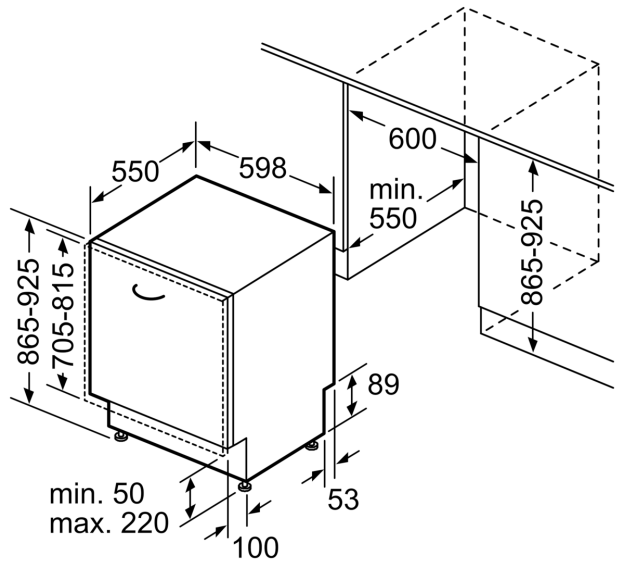

#### Příslušenství

- rozměry spotřebiče (V x Š x H): 86.5 x 59.8 x 55 cm

<sup>1</sup> stupnice tříd energetické účinnosti od A do G

<sup>2</sup> spotřeba energie v kWh na 100 cyklů (v programu Eco 50 °C)

rozměry v mm

⌚ zásuvka  
( ) hodnoty s prodlužovací sadou

rozměry v mm