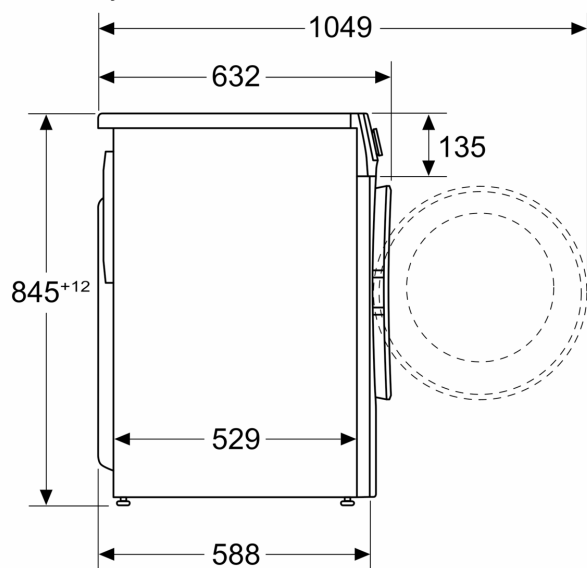

#### Technické informace

- možnost zasunutí pod pracovní desku ve výšce 85 cm

- rozměry (V x Š): 84.8 cm x 59.8 cm
- hloubka spotřebiče: 58.8 cm
- hloubka spotřebiče vč. dvířek: 63.2 cm
- hloubka spotřebiče s otevřenými dvířky: 104.9 cm

**iQ300, Předem plněná pračka, 9  
kg, 1400 otáček za minutu  
WG44G000CS**

Rozměrové výkresy

Rozměry v mm

rozměry v mm