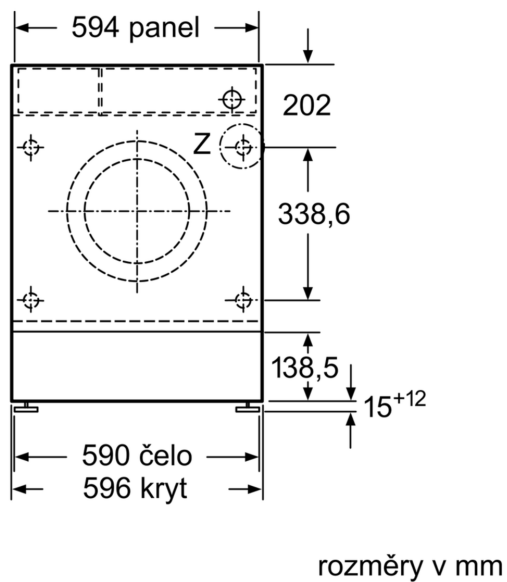

**Serie 6, Předem plněná pračka, 8 kg,
1200 otáček za minutu
WIW24342EU**