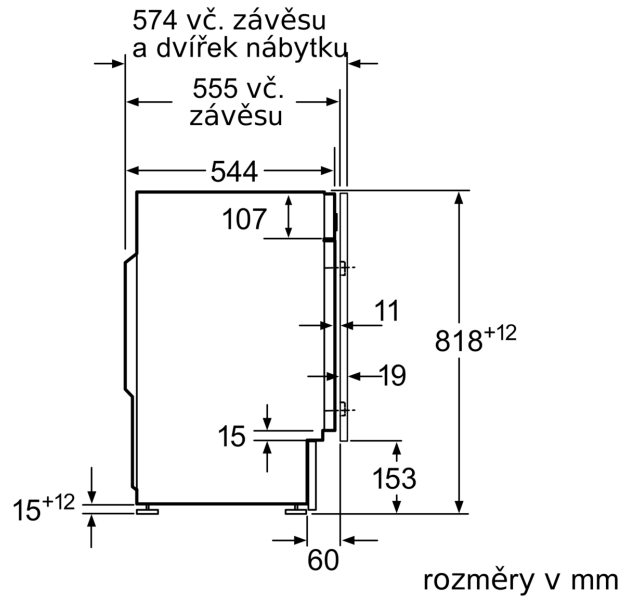

**Serie 6, Předem plněná pračka, 8 kg,
1200 otáček za minutu
WIW24342EU**