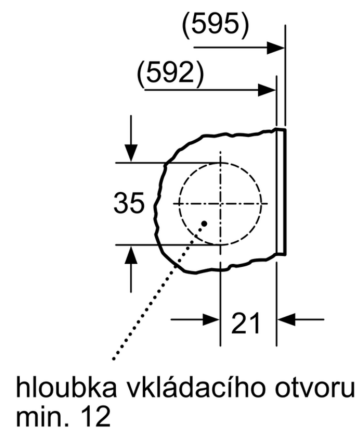

detail Z

rozměry v mm