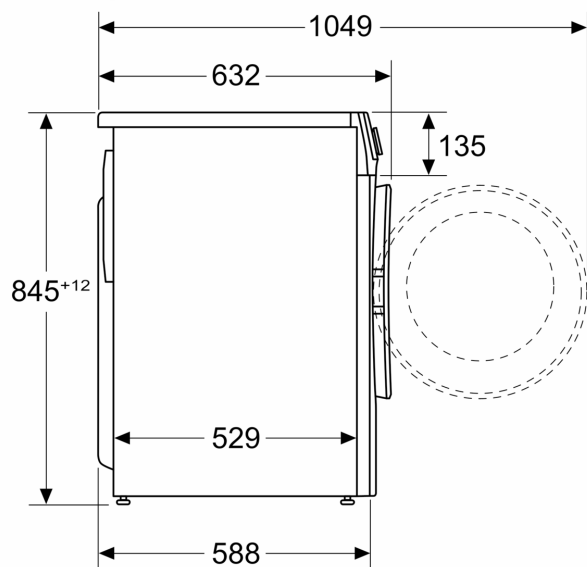

- nástavec na tekutý prací prostředek

Technické informace

- možnost zasunutí pod pracovní desku ve výšce 85 cm
- rozměry (V x Š): 84.8 cm x 59.8 cm
- hloubka spotřebiče: 58.8 cm
- hloubka spotřebiče vč. dvířek: 63.2 cm
- hloubka spotřebiče s otevřenými dvířky: 104.9 cm

Rozměry v mm

rozměry v mm