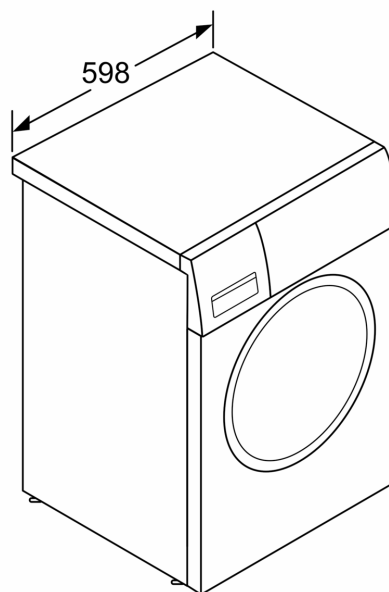

**Serie 6, Předem plněná pračka, 9 kg,
1200 otáček za minutu
WGG14202BY**

Rozměry v mm

rozměry v mm