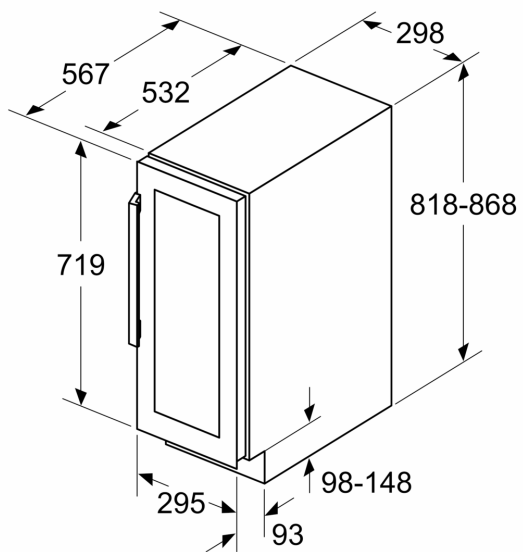

iQ500, Podstavná vinotéka, 82 x 30 cm KU20WVHF0

Rozměrové výkresy

Rozměry v mm