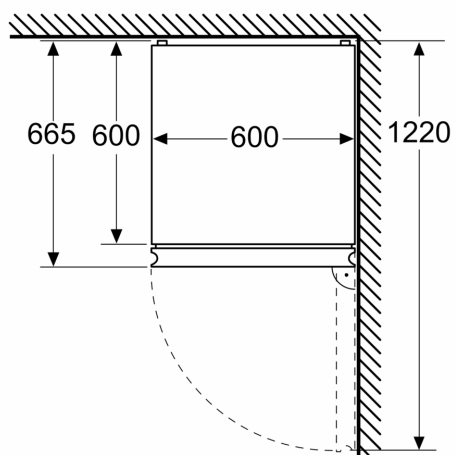

Prostředí a bezpečnost

Instalace

Všeobecné informace

- Vysoce lesklá zadní stěna se systémem multiAirflow
- Vysoce lesklá zadní stěna se systémem multiAirflow

iQ300, Volně stojící chladnička s
mrazákem dole, 203 x 60 cm,
Nerezový vzhled
KG39N2LDF

Rozměrové výkresy

Rozměry v mm

Rozměry v mm

Rozměry v mm