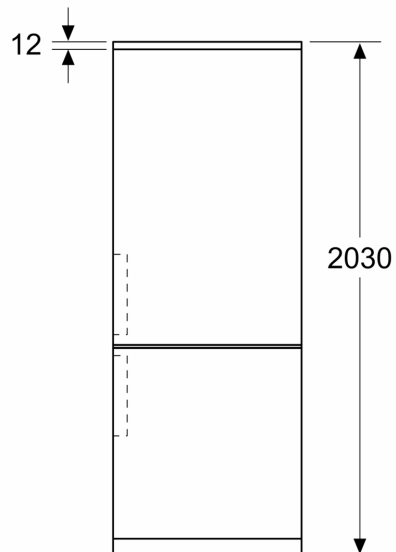

Vybavení

Technické údaje

Třída energetické účinnosti:	D
Průměrná roční spotřeba energie v kilowatthodinách za rok (kWh / a):	203 kWh/ročně
Součet objemu zmrazených oddílů:	103 l
Součet objemu chladicích oddílů:	260 l
Emise hluku šířeného vzduchem:	35 dB(A) re 1 pW
Třída emisí hluku šířeného vzduchem:	B
Druh spotřebiče:	Volně stojící
Dekorační rám / deska: Dekorační rám není možné objednat jako zvláštní příslušenství	
Výška:	2030 mm
Šířka:	600 mm
Hloubka:	665 mm
Váha:	69.7 kg
Proud:	10 A
Závěs dveří:	Vpravo, volitelný
Nominální výkon:	220-240 V
Frekvence:	50 Hz
Délka přívodního kabelu:	240.0 cm
Počet kompresorů:	1
Počet nezávislých chladicích okruhů:	2
Vnitřní ventilátor - mrazicí část:	Ne
Závěs dveří volitelný:	Ano
Počet výškově nastavitelných odkládacích ploch v chladicí části (ks):	3
Příhrádky na lahve:	Ano
Druh instalace:	Volně stojící

- objem **** mrazicí části: 103 l
- mrazicí kapacita: 9.5 kg za 24 hod.
- doba skladování při poruše: 15 hod.
- 3 x transparentní mrazicí zásuvka

Rozměry

- rozměry spotřebiče (V x Š x H) : 203.0 cm x 60.0 cm x 66.5 cm

Prostředí a bezpečnost

Instalace

Všeobecné informace

- Vysoce lesklá zadní stěna se systémem multiAirflow
- Vysoce lesklá zadní stěna se systémem multiAirflow

iQ300, Volně stojící chladnička s
mrazákem dole, 203 x 60 cm,
Nerezový vzhled
KG39N2LDF

Rozměrové výkresy

Rozměry v mm

Rozměry v mm

Rozměry v mm