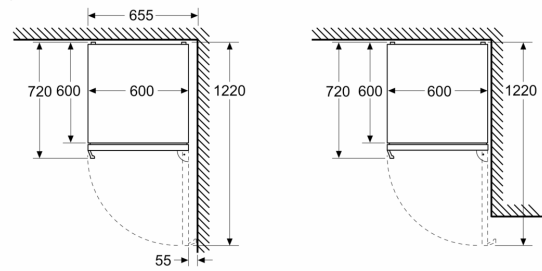

Rozměry

- rozměry spotřebiče (V x Š x H) : 186.0 cm x 60.0 cm x 66.5 cm

Technické informace

- závěs dveří vpravo, volitelný

- výškově nastavitelné nožičky vpředu
- napětí: 220 - 240 V

Příslušenství

- 1 x miska na led
- zásobník na vejce

Specifika

- Na základě výsledků normalizované zkoušky trvající 24 hodin. Skutečná spotřeba energie závisí na způsobu použití a umístění spotřebiče.

Prostředí a bezpečnost

Instalace

Všeobecné informace

**Serie 4, Volně stojící chladnička s
mrazákem dole, 186 x 60 cm, Nerez
(s povrchem proti otiskům prstů)
KGN36VICT**

Rozměry v mm

Rozměry v mm

Rozměry v mm

Rozměry v mm