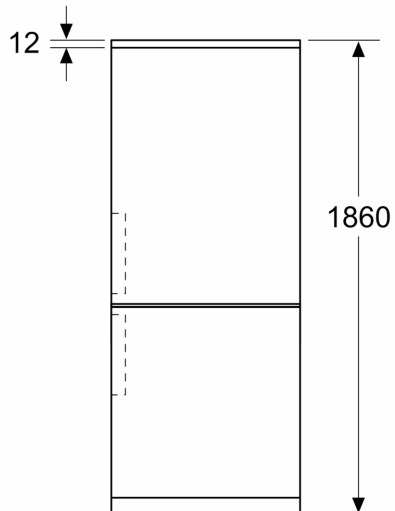

Rozměry

- rozměry spotřebiče (V x Š x H) : 186.0 cm x 60.0 cm x 66.5 cm

Technické informace

- závěs dveří vpravo, volitelný

- výškově nastavitelné nožičky vpředu
- napětí: 220 - 240 V

Příslušenství

- 1 x miska na led
- zásobník na vejce

Specifika

- Na základě výsledků normalizované zkoušky trvající 24 hodin. Skutečná spotřeba energie závisí na způsobu použití a umístění spotřebiče.

Prostředí a bezpečnost

Instalace

Všeobecné informace

**Serie 4, Volně stojící chladnička s
mrazákem dole, 186 x 60 cm, Nerez
(s povrchem proti otiskům prstů)
KGN36VICT**

Rozměry v mm

Rozměry v mm

Rozměry v mm

Rozměry v mm