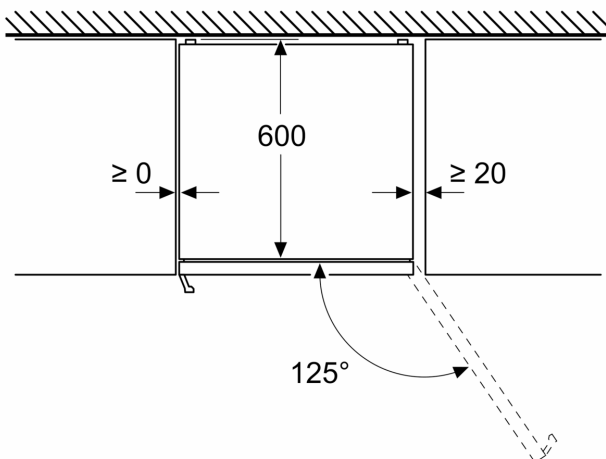

Rozměry

- rozměry spotřebiče (V x Š x H) : 186.0 cm x 60.0 cm x 66.5 cm

Technické informace

- závěs dveří vpravo, volitelný

- výškově nastavitelné nožičky vpředu
- napětí: 220 - 240 V

Příslušenství

- 1 x miska na led
- zásobník na vejce

Specifika

- Na základě výsledků normalizované zkoušky trvající 24 hodin. Skutečná spotřeba energie závisí na způsobu použití a umístění spotřebiče.

Prostředí a bezpečnost

Instalace

Všeobecné informace

**Serie 4, Volně stojící chladnička s
mrazákem dole, 186 x 60 cm, Nerez
(s povrchem proti otiskům prstů)
KGN36VICT**

Rozměry v mm

Rozměry v mm

Rozměry v mm

Rozměry v mm