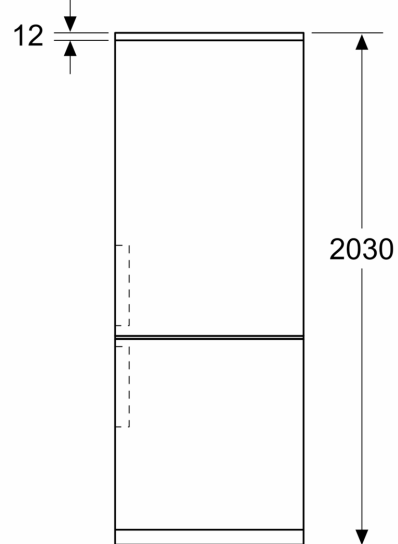

Technické údaje

Třída energetické účinnosti:	C
Průměrná roční spotřeba energie v kilowatthodinách za rok (kWh / a):	162 kWh/ročně
Součet objemu zmrazených oddílů:	103 l
Součet objemu chladicích oddílů:	260 l
Emise hluku šířeného vzduchem:	35 dB(A) re 1 pW
Třída emisí hluku šířeného vzduchem:	B
Konstrukce:	Volně stojící
Dekorační rám / deska:	Dekorační rám není možné objednat jako zvláštní příslušenství
Výška:	2030 mm
Šířka:	600 mm
Hloubka:	665 mm
Hmotnost netto:	73.7 kg
Jištění:	10 A
Závěs dveří:	Vpravo, volitelný
Napětí:	220-240 V
Frekvence:	50 Hz
Délka přívodního kabelu:	226.0 cm
Počet kompresorů:	1
Počet nezávislých chladicích okruhů:	2
Vnitřní ventilátor - mrazicí část:	Ne
Závěs dveří volitelný:	Ano
Počet výškově nastavitelných odkládacích ploch v chladicí části (ks):	3
Přihrádky na lahve:	Ano
Způsob montáže:	Volně stojící

Rozměry

- rozměry spotřebiče (V x Š x H) : 203.0 cm x 60.0 cm x 66.5 cm

Technické informace

- závěs dveří vpravo, volitelný
- výškově nastavitelné nožičky vpředu
- napětí: 220 - 240 V

Příslušenství

- zásobník na vejce
- 1 x miska na led

Specifika

- Na základě výsledků normalizované zkoušky trvající 24 hodin. Skutečná spotřeba energie závisí na způsobu použití a umístění spotřebiče.

Prostředí a bezpečnost

Instalace

Všeobecné informace

**Serie 4, Volně stojící chladnička s
mrazákem dole, 203 x 60 cm, Bílá
KGN397WCT**

Rozměry v mm

Rozměry v mm

Rozměry v mm

Rozměry v mm