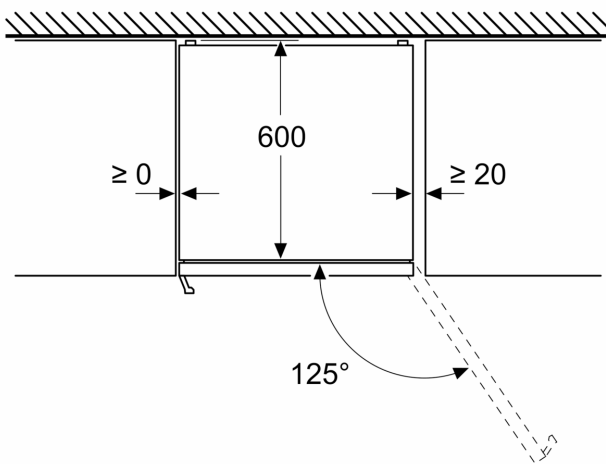

Rozměry

- rozměry spotřebiče (V x Š x H) : 203.0 cm x 60.0 cm x 66.5 cm

Technické informace

- závěs dveří vpravo, volitelný
- výškově nastavitelné nožičky vpředu
- napětí: 220 - 240 V

Příslušenství

- zásobník na vejce
- 1 x miska na led

Specifika

- Na základě výsledků normalizované zkoušky trvající 24 hodin. Skutečná spotřeba energie závisí na způsobu použití a umístění spotřebiče.

Prostředí a bezpečnost

Instalace

Všeobecné informace

**Serie 4, Volně stojící chladnička s
mrazákem dole, 203 x 60 cm, Bílá
KGN397WCT**

Rozměry v mm

Rozměry v mm

Rozměry v mm

Rozměry v mm