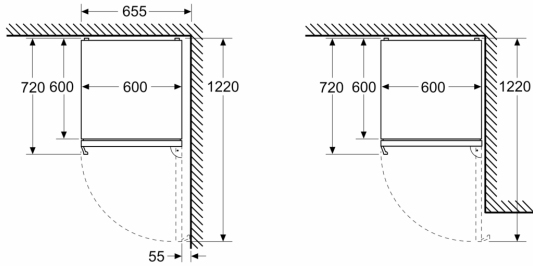

Rozměry

- rozměry spotřebiče (V x Š x H) : 203.0 cm x 60.0 cm x 66.5 cm

Technické informace

- závěs dveří vpravo, volitelný
- výškově nastavitelné nožičky vpředu
- napětí: 220 - 240 V

Příslušenství

- zásobník na vejce
- 1 x miska na led

Specifika

- Na základě výsledků normalizované zkoušky trvající 24 hodin. Skutečná spotřeba energie závisí na způsobu použití a umístění spotřebiče.

Prostředí a bezpečnost

Instalace

Všeobecné informace

**Serie 4, Volně stojící chladnička s
mrazákem dole, 203 x 60 cm, Bílá
KGN397WCT**

Rozměry v mm

Rozměry v mm

Rozměry v mm

Rozměry v mm