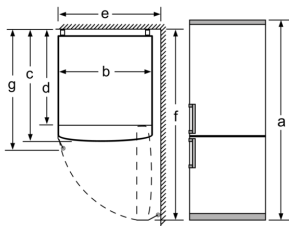

Serie 4, Volně stojící chladnička s mrazákem dole, 186 x 60 cm, Bílá KGN36VWED

název spotřebiče	a	b	c	d	e	f	g
KGN36 (vnitřní madlo)	1860	600	660	590	600	1210	660
KGN36 (vnější madlo)	1860	600	660	590	640	1210	700

Specifikace
a výška
b šířka
c hloubka se zavřenými dvířky, bez madla
d hloubka skříňky
e šířka s dvířky otevřenými v úhlu až 90°
f hloubka s otevřenými dvířky
g hloubka se zavřenými dvířky, s madlem

rozměry v mm