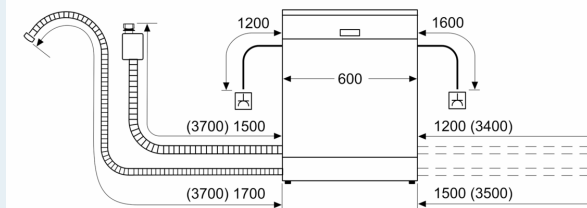

Příslušenství

- rozměry spotřebiče (V x Š x H): 81.5 x 59.8 x 55 cm

* záruční podmínky najdete na <https://www.siemens-home.bsh-group.com/cz/zakaznický-servis/zaruka>

¹ stupnice tříd energetické účinnosti od A do G

² spotřeba energie v kWh na 100 cyklů (v programu Eco 50 °C)

³ spotřeba vody v litrech na cyklus (v programu Eco 50 °C)

⁴ doba trvání programu Eco 50 °C

iQ300, Plně vestavná myčka nádobí, 60 cm SN63EX14CE

Rozměrové výkresy

rozměry v mm

⚡ zásuvka
() hodnoty s prodlužovací sadou

rozměry v mm