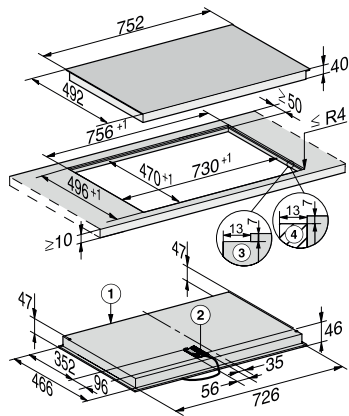

KM 6523 FL

Elektrická varná deska

bez rámu pro zapuštění do pracovní desky pro mimořádně elegantní vzhled kuchyně.

KM 6542 FL, KM 6523 FL (Installation drawing)