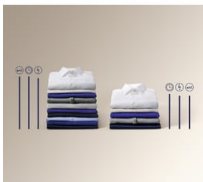

Specifikace a benefity

Péče na míru v kratším čase

Technologie SensiCare přizpůsobuje délku pracovního cyklu aktuální náplni. Vaše oblečení se nebude prát zbytečně dlouho, zachová si svůj vzhled a hebkost. Pro úsporu času, vody a elektrické energie.

- Náplň prádla: 6 kg
- Rychlost odstředování: ot./min.
- Program pro hedvábné prádlo
- Prací programy: Eco 40-60, bavlna, syntetika, jemné prádlo, rychlý 14 minut, máchání, odstředění/vypouštění, antialergický program s párou, dětský, hedvábné, vlna, sport, outdoor, džínovina
- Funkce odložený start
- Protipěnový systém
- Invertorový motor, 10 let záruka
- Dětský bezpečnostní zámek
- Nožičky: 4 nastavitelné nožky
- Ochrana proti vytopení