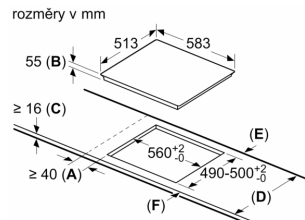

Technické údaje

Označení produktové řady: Varná deska s ovládaním
 Konstrukce: Vestavné
 Typ: elektrický
 Počet varných zón: 4
 Požadovaná velikost otvoru pro instalaci (v x š x h): ...55 x 560-560 x 490-500 mm
 Šířka: 583 mm
 Rozměry spotřebiče: 55 x 583 x 513 mm
 Rozměry zabaleného spotřebice: 126 x 753 x 608 mm
 Hmotnost netto: 11.8 kg
 Hmotnost brutto: 14.1 kg
 Ukazatel zbytkového tepla: ano
 Umístění ovládacího panelu: Vpředu
 Základní materiál povrchu: sklokeramika
 Materiál povrchu: Černá, Nerez
 Barva rámu: Nerez
 Délka přívodního kabelu: 110.0 cm
 EAN: 4242005088737
 Napětí: 220-240 V
 Frekvence: 50; 60 Hz

Instalace

**Serie 6, Indukční varná deska, 60 cm,
Černá, instalace na pracovní desku s
rámečkem
PVS645FB5E**

①
Je nutné počítat
s větrací štěrbinou

rozměry v mm

rozměry v mm

A: Minimální vzdálenost výřezu pro varnou desku ode zdi.
B: Hloubka zapuštění
C: Mezera mezi povrchem pracovní desky a horní částí čela trouby musí být 30 mm. Viz požadavky na rozměry trouby.