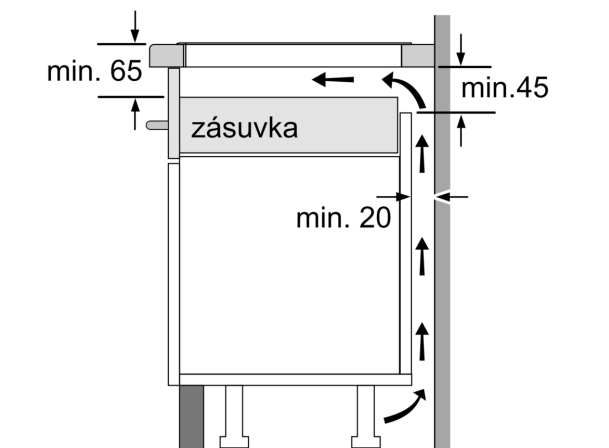

rozměry v mm