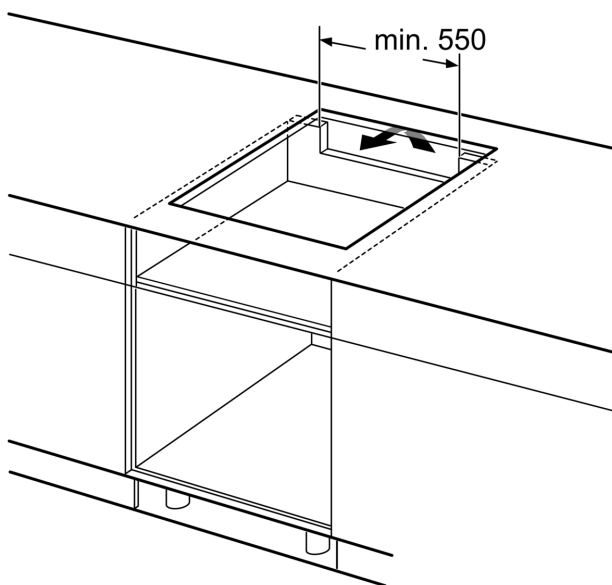

Technické údaje

Označení produktové řady: Varná deska s ovládaním
 Konstrukce: Vestavné
 Typ: elektrický
 Počet varných zón: 4
 Požadovaná velikost otvoru pro instalaci (v x š x h): ...55 x 560-560 x 490-500 mm
 Šířka: 583 mm
 Rozměry spotřebiče: 55 x 583 x 513 mm
 Rozměry zabaleného spotřebice: 126 x 753 x 608 mm
 Hmotnost netto: 11.8 kg
 Hmotnost brutto: 14.1 kg
 Ukazatel zbytkového tepla: ano
 Umístění ovládacího panelu: Vpředu
 Základní materiál povrchu: sklokeramika
 Materiál povrchu: Černá, Nerez
 Barva rámu: Nerez
 Délka přívodního kabelu: 110.0 cm
 EAN: 4242005088737
 Napětí: 220-240 V
 Frekvence: 50; 60 Hz

Design

- nerezový rámeček

Bezpečnost

- 2-stupňový ukazatel zbytkového tepla pro každou varnou zónu: indikuje, které varné zóny jsou stále horké nebo teplé
- dětská pojistka: zabrání nechtěné aktivaci varné desky
- ochrana při utírání: otřete překypělou tekutinu bez neúmyslné změny nastavení (blokování všech dotykových tlačítek na 30 sekund).
- hlavní vypínač: vypnutí všech varných zón pouhým stisknutím tlačítka
- bezpečnostní vypínání: z bezpečnostních důvodů se ohřev vypne po nastaveném čase bez další uživatelské interakce (lze nastavit)
- ukazatel spotřeby energie: ukazuje spotřebu elektřiny posledního procesu vaření.

Instalace

**Serie 6, Indukční varná deska, 60 cm,
Černá, instalace na pracovní desku s
rámečkem
PVS645FB5E**

①
Je nutné počítat
s větrací štěrbinou

rozměry v mm

rozměry v mm

A: Minimální vzdálenost výřezu pro varnou desku ode zdi.
B: Hloubka zapuštění
C: Mezera mezi povrchem pracovní desky a horní částí čela trouby musí být 30 mm. Viz požadavky na rozměry trouby.