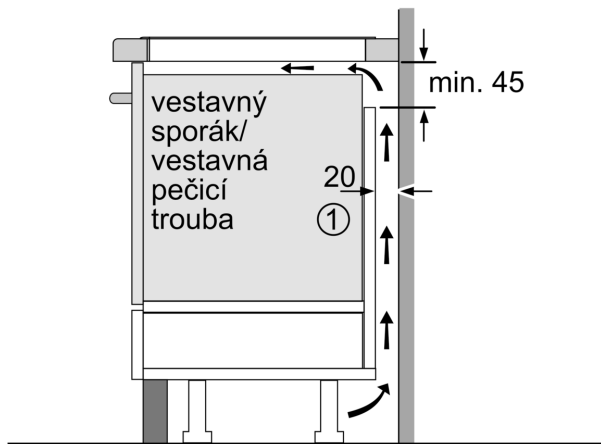

Technické údaje

Označení produktové řady: Varná deska s ovládaním
 Konstrukce: Vestavné
 Typ: elektrický
 Počet varných zón: 4
 Požadovaná velikost otvoru pro instalaci (v x š x h): ...55 x 560-560 x 490-500 mm
 Šířka: 583 mm
 Rozměry spotřebiče: 55 x 583 x 513 mm
 Rozměry zabaleného spotřebice: 126 x 753 x 608 mm
 Hmotnost netto: 11.8 kg
 Hmotnost brutto: 14.1 kg
 Ukazatel zbytkového tepla: ano
 Umístění ovládacího panelu: Vpředu
 Základní materiál povrchu: sklokeramika
 Materiál povrchu: Černá, Nerez
 Barva rámu: Nerez
 Délka přívodního kabelu: 110.0 cm
 EAN: 4242005088737
 Napětí: 220-240 V
 Frekvence: 50; 60 Hz

Design

- nerezový rámeček

Bezpečnost

- 2-stupňový ukazatel zbytkového tepla pro každou varnou zónu: indikuje, které varné zóny jsou stále horké nebo teplé
- dětská pojistka: zabrání nechtěné aktivaci varné desky
- ochrana při utírání: otřete překypělou tekutinu bez neúmyslné změny nastavení (blokování všech dotykových tlačítek na 30 sekund).
- hlavní vypínač: vypnutí všech varných zón pouhým stisknutím tlačítka
- bezpečnostní vypínání: z bezpečnostních důvodů se ohřev vypne po nastaveném čase bez další uživatelské interakce (lze nastavit)
- ukazatel spotřeby energie: ukazuje spotřebu elektřiny posledního procesu vaření.

Instalace

**Serie 6, Indukční varná deska, 60 cm,
Černá, instalace na pracovní desku s
rámečkem
PVS645FB5E**

①
Je nutné počítat
s větrací štěrbinou

rozměry v mm

rozměry v mm

A: Minimální vzdálenost výřezu pro varnou desku ode zdi.
B: Hloubka zapuštění
C: Mezera mezi povrchem pracovní desky a horní částí čela trouby musí být 30 mm. Viz požadavky na rozměry trouby.