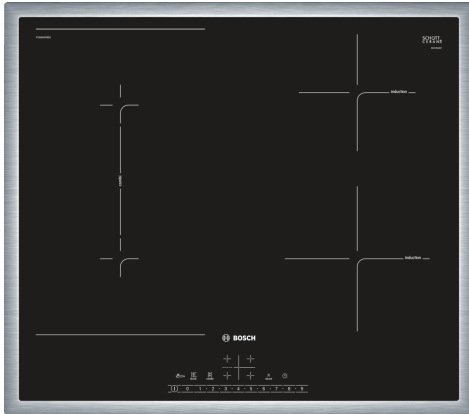

**Serie 6, Indukční varná deska, 60 cm,
Černá, instalace na pracovní desku s
rámečkem
PVS645FB5E**

**Varná deska s varnými zónami
CombiZones: umožňuje umístit velké,
oválné nebo čtverhranné nádoby na dvě
varné zóny, které lze spojit.**

- **DirectSelect:** jednoduchý výběr vybrané varné zóny, stupně výkonu a dodatečných funkcí.
- **CombiZone:** spojte dvě indukční varné zóny a získáte prostor pro rozměrné nádoby.
- **Nerezový rámeček:** plochý nerezový rámeček po obvodu celé varné desky
- **PowerBoost:** až o 35 % rychlejší ohřev ve srovnání s nejvyšším výkonem.
- **ReStart:** pobnoví nastavení varné desky v případě neúmyslného vypnutí varné desky..

Technické údaje

Označení produktové řady: Varná deska s ovládaním
 Konstrukce: Vestavné
 Typ: elektrický
 Počet varných zón: 4
 Požadovaná velikost otvoru pro instalaci (v x š x h): ...55 x 560-560 x 490-500 mm
 Šířka: 583 mm
 Rozměry spotřebiče: 55 x 583 x 513 mm
 Rozměry zabaleného spotřebice: 126 x 753 x 608 mm
 Hmotnost netto: 11.8 kg
 Hmotnost brutto: 14.1 kg
 Ukazatel zbytkového tepla: ano
 Umístění ovládacího panelu: Vpředu
 Základní materiál povrchu: sklokeramika
 Materiál povrchu: Černá, Nerez
 Barva rámu: Nerez
 Délka přívodního kabelu: 110.0 cm
 EAN: 4242005088737
 Napětí: 220-240 V
 Frekvence: 50; 60 Hz

Varná deska s varnými zónami CombiZones: umožňuje umístit velké, oválné nebo čtverhranné nádoby na dvě varné zóny, které lze spojit.

- rozměry spotřebiče (V x Š x H): 55 x 583 x 513 mm
- rozměry pro vestavbu (V x Š x H) : 55 x 560 x 490 - 500 mm
- min. tloušťka pracovní desky: 16 mm
- příkon: 6.9 kW
- PowerManagement : v případě potřeby omezí maximální výkon (závisí na pojistkové ochraně elektrické instalace)
- délka připojovacího kabelu: 110 cm, připojovací kabel je součástí spotřebiče