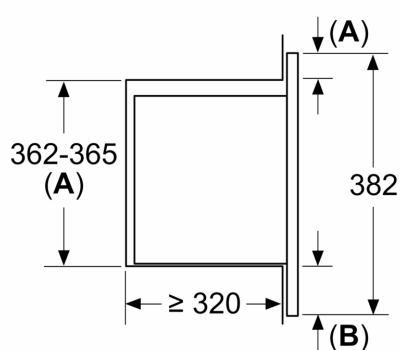

Bezpečnost a energetická náročnost

- dětská pojistka
- bezpečnostní vypínání trouby spínač kontaktu dveří
- chladicí ventilátor

Technické informace

- délka přívodního kabelu: 130 cm
- celkový příkon elektro: 1.27 kW
- napětí: 220 - 230 V
- vestavný spotřebič do horní skříňky o šířce 60 cm s hloubkou min. 30 cm, pro vestavbu do vysoké skříňky o šířce 60 cm

Rozměry

- rozměry spotřebiče (V x Š x H): 382 mm x 595 mm x 335 mm
- rozměry niky (V x Š x H): 362 mm - 365 mm x 560 mm - 568 mm x 320 mm
- „potřebné rozměry naleznete v instalačních materiálech“

iQ300, Vestavná mikrovlnná trouba, Černá BE623LMB3

Rozměrové výkresy

rozměry v mm
montáž mikrovlnné trouby 20 l do nástěnné skříňky

A: přesah nahoře:
výklenek 362: 6 mm
výklenek 365: 3 mm
B: přesah dole: 14 mm

rozměry v mm
montáž mikrovlnné trouby 20 l do vysoké skříně

A: přesah nahoře: 1 mm
B: přesah dole: 1 mm

rozměry v mm

A: zadní stěna volná

rozměry v mm

A: zadní stěna volná