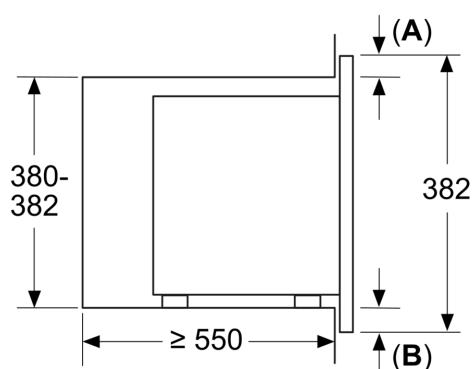

Rozměry

- rozměry spotřebiče (V x Š x H): 382 mm x 595 mm x 335 mm
- rozměry niky (V x Š x H): 362 mm - 365 mm x 560 mm - 568 mm x 320 mm
- „potřebné rozměry naleznete v instalačních materiálech“

iQ300, Vestavná mikrovlnná trouba, Černá BE623LMB3

Rozměrové výkresy

rozměry v mm
montáž mikrovlnné trouby 20 l do nástěnné skříňky

A: přesah nahoře:
výklenek 362: 6 mm
výklenek 365: 3 mm
B: přesah dole: 14 mm

rozměry v mm
montáž mikrovlnné trouby 20 l do vysoké skříně

A: přesah nahoře: 1 mm
B: přesah dole: 1 mm

rozměry v mm

A: zadní stěna volná

rozměry v mm

A: zadní stěna volná