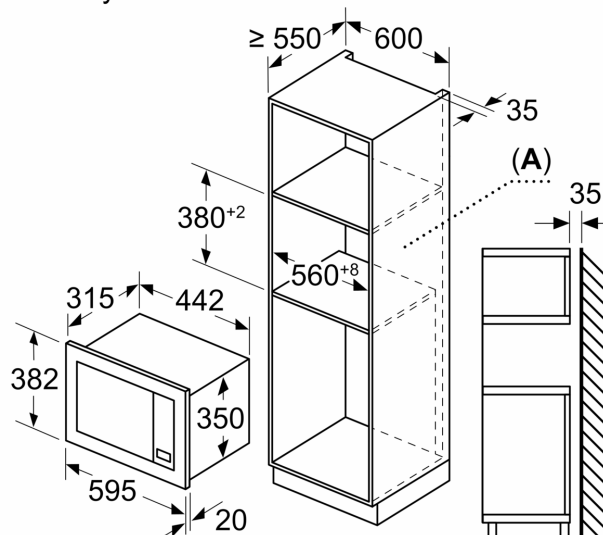

Rozměry

- rozměry spotřebiče (V x Š x H): 382 mm x 595 mm x 335 mm
- rozměry niky (V x Š x H): 362 mm - 365 mm x 560 mm - 568 mm x 320 mm
- „potřebné rozměry naleznete v instalačních materiálech“

iQ300, Vestavná mikrovlnná trouba, Černá BE623LMB3

Rozměrové výkresy

rozměry v mm
montáž mikrovlnné trouby 20 l do nástěnné skříňky

A: přesah nahoře:
výklenek 362: 6 mm
výklenek 365: 3 mm
B: přesah dole: 14 mm

rozměry v mm
montáž mikrovlnné trouby 20 l do vysoké skříně

A: přesah nahoře: 1 mm
B: přesah dole: 1 mm

rozměry v mm

A: zadní stěna volná

rozměry v mm

A: zadní stěna volná