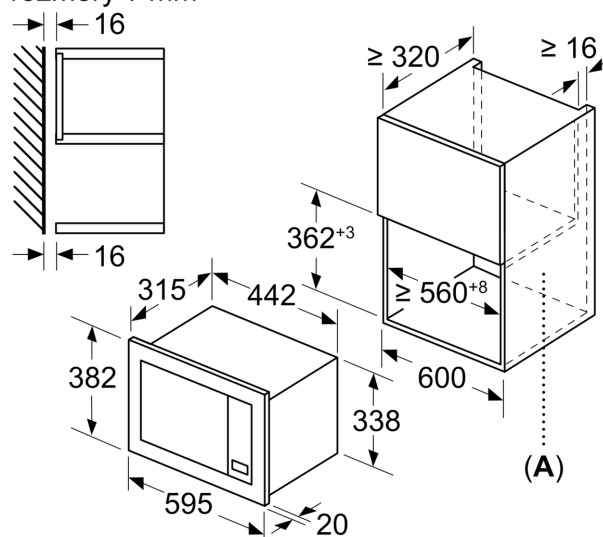

Rozměry

- rozměry spotřebiče (V x Š x H): 382 mm x 595 mm x 335 mm
- rozměry niky (V x Š x H): 362 mm - 365 mm x 560 mm - 568 mm x 320 mm
- „potřebné rozměry naleznete v instalačních materiálech“

iQ300, Vestavná mikrovlnná trouba, Černá BE623LMB3

Rozměrové výkresy

rozměry v mm
montáž mikrovlnné trouby 20 l do nástěnné skříňky

A: přesah nahoře:
výklenek 362: 6 mm
výklenek 365: 3 mm
B: přesah dole: 14 mm

rozměry v mm
montáž mikrovlnné trouby 20 l do vysoké skříně

A: přesah nahoře: 1 mm
B: přesah dole: 1 mm

rozměry v mm

A: zadní stěna volná

rozměry v mm

A: zadní stěna volná