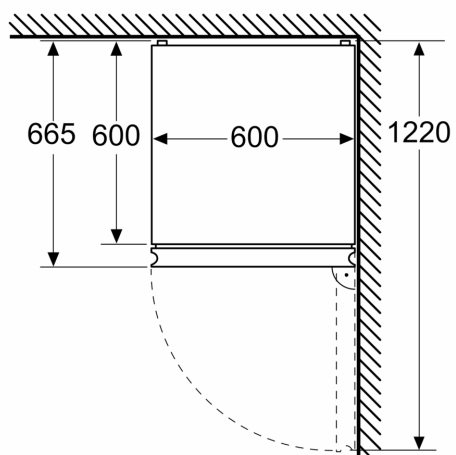

#### Instalace

#### Všeobecné informace

- Vysoce lesklá zadní stěna se systémem multiAirflow

**iQ300, Volně stojící chladnička s  
mrazákem dole, 203 x 60 cm,  
Nerezový vzhled  
KG39NXLDF**

Rozměrové výkresy

Rozměry v mm

Rozměry v mm

Rozměry v mm