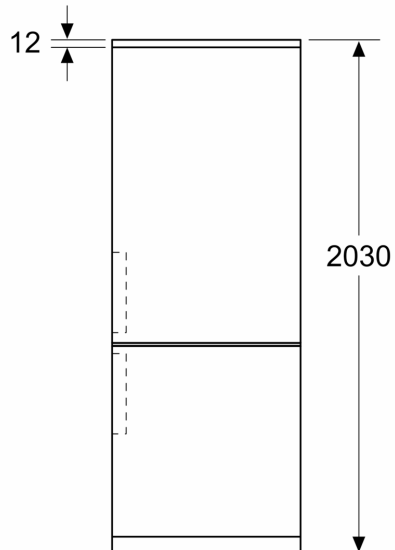

#### Rozměry

- rozměry spotřebiče (V x Š x H) : 203.0 cm x 60.0 cm x 66.5 cm

#### Všeobecné informace

- Vysoce lesklá zadní stěna se systémem multiAirflow

**iQ300, Volně stojící chladnička s  
mrazákem dole, 203 x 60 cm,  
Nerezový vzhled  
KG39NXLDF**

Rozměrové výkresy

Rozměry v mm

Rozměry v mm

Rozměry v mm