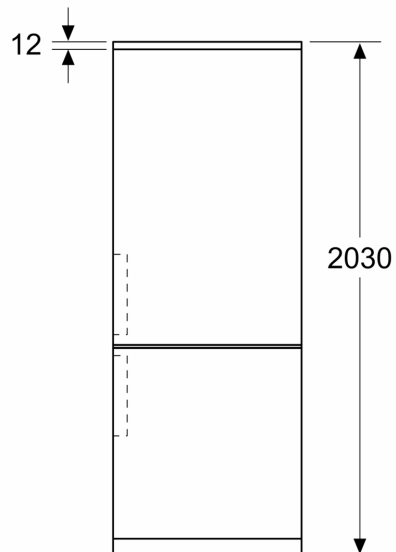

Vybavení

Technické údaje

Třída energetické účinnosti:	D
Průměrná roční spotřeba energie v kilowatthodinách za rok (kWh / a):	203 kWh/ročně
Součet objemu zmrazených oddílů:	103 l
Součet objemu chladicích oddílů:	260 l
Emise hluku šířeného vzduchem:	35 dB(A) re 1 pW
Třída emisí hluku šířeného vzduchem:	B
Druh spotřebiče:	Volně stojící
Dekorační rám / deska: Dekorační rám není možné objednat jako zvláštní příslušenství	
Výška:	2030 mm
Šířka:	600 mm
Hloubka:	665 mm
Váha:	69.7 kg
Proud:	10 A
Závěs dveří:	Vpravo, volitelný
Nominální výkon:	220-240 V
Frekvence:	50 Hz
Délka přívodního kabelu:	231.0 cm
Počet kompresorů:	1
Počet nezávislých chladicích okruhů:	2
Vnitřní ventilátor - mrazicí část:	Ne
Závěs dveří volitelný:	Ano
Počet výškově nastavitelných odkládacích ploch v chladicí části (ks):	3
Příhrádka na lahve:	Ano
Druh instalace:	Volně stojící

- 3 x transparentní mrazicí zásuvka

Rozměry

- rozměry spotřebiče (V x Š x H) : 203.0 cm x 60.0 cm x 66.5 cm

Technické informace

- závěs dveří vpravo, volitelný
- výškově nastavitelné nožičky vpředu
- napětí: 220 - 240 V

Instalace

Všeobecné informace

**iQ300, Volně stojící chladnička s
mrazákem dole, 203 x 60 cm,
Nerez – easyclean
KG39N2IDF**

Rozměrové výkresy

Rozměry v mm

Rozměry v mm

Rozměry v mm