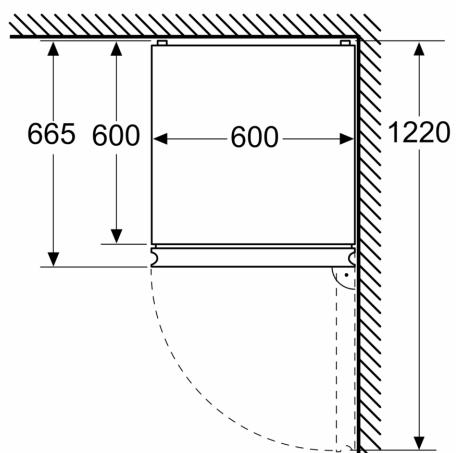

- 3 x transparentní mrazicí zásuvka

Rozměry

- rozměry spotřebiče (V x Š x H) : 203.0 cm x 60.0 cm x 66.5 cm

Technické informace

- závěs dveří vpravo, volitelný
- výškově nastavitelné nožičky vpředu
- napětí: 220 - 240 V

Instalace

Všeobecné informace

**iQ300, Volně stojící chladnička s
mrazákem dole, 203 x 60 cm,
Nerez – easyclean
KG39N2IDF**

Rozměrové výkresy

Rozměry v mm

Rozměry v mm

Rozměry v mm