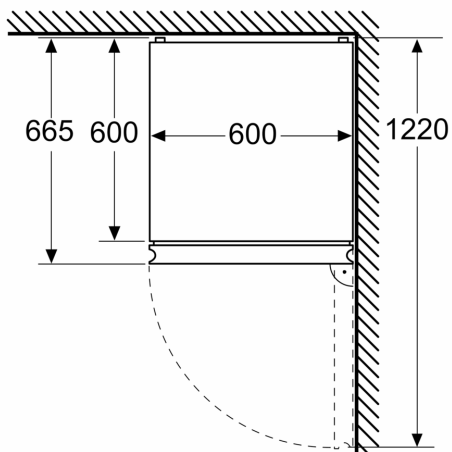

Rozměry

- rozměry spotřebiče (V x Š x H) : 203.0 cm x 60.0 cm x 66.5 cm

Technické informace

- závěs dveří vpravo, volitelný
- výškově nastavitelné nožičky vpředu

- napětí: 220 - 240 V

Příslušenství

- zásobník na vejce
- 1 x miska na led

Specifika

- Na základě výsledků normalizované zkoušky trvající 24 hodin. Skutečná spotřeba energie závisí na způsobu použití a umístění spotřebiče.

Prostředí a bezpečnost

Instalace

Všeobecné informace

- objem **** mrazicí části: 103 l
- mrazicí kapacita: 9.5 kg za 24 hod.
- doba skladování při poruše: 15 hod.

Serie 4, Volně stojící chladnička s mrazákem dole, 203 x 60 cm, Bílá KGN392WDF

Rozměry v mm

Rozměry v mm

Rozměry v mm

Když se spotřebič postaví přímo ke stěně, lze zcela vytáhnout všechny zásuvky.
* S vnějším madlem a bez vnějšího madla.