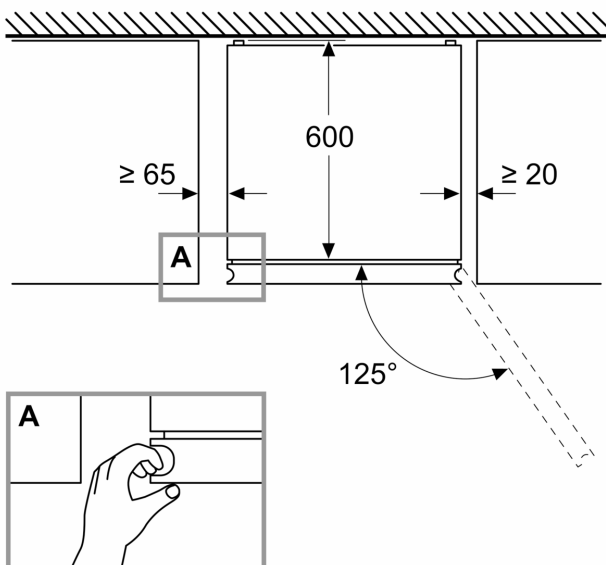

Rozměry

- rozměry spotřebiče (V x Š x H) : 203.0 cm x 60.0 cm x 66.5 cm

Technické informace

- závěs dveří vpravo, volitelný
- výškově nastavitelné nožičky vpředu

- napětí: 220 - 240 V

Příslušenství

- zásobník na vejce
- 1 x miska na led

Serie 4, Volně stojící chladnička s mrazákem dole, 203 x 60 cm, Bílá KGN392WDF

Rozměry v mm

Rozměry v mm

Rozměry v mm

Když se spotřebič postaví přímo ke stěně, lze zcela vytáhnout všechny zásuvky.
* S vnějším madlem a bez vnějšího madla.