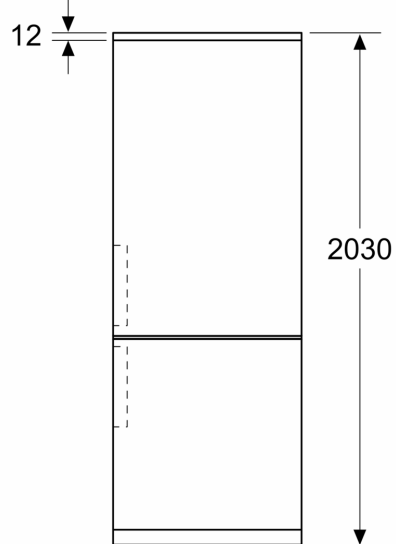

Technické údaje

Třída energetické účinnosti:	D
Průměrná roční spotřeba energie v kilowatthodinách za rok (kWh / a):	203 kWh/ročně
Součet objemu zmrazených oddílů:	103 l
Součet objemu chladicích oddílů:	260 l
Emise hluku šířeného vzduchem:	35 dB(A) re 1 pW
Třída emisí hluku šířeného vzduchem:	B
Konstrukce:	Volně stojící
Dekorační rám / deska:	Dekorační rám není možné objednat jako zvláštní příslušenství
Výška:	2030 mm
Šířka:	600 mm
Hloubka:	665 mm
Hmotnost netto:	69.7 kg
Jištění:	10 A
Závěs dveří:	Vpravo, volitelný
Napětí:	220-240 V
Frekvence:	50 Hz
Délka přívodního kabelu:	231.0 cm
Počet kompresorů:	1
Počet nezávislých chladicích okruhů:	2
Vnitřní ventilátor - mrazicí část:	Ne
Závěs dveří volitelný:	Ano
Počet výškově nastavitelných odkládacích ploch v chladicí části (ks):	3
Přihrádky na lahve:	Ano
Způsob montáže:	Volně stojící

Rozměry

- rozměry spotřebiče (V x Š x H) : 203.0 cm x 60.0 cm x 66.5 cm

Technické informace

- závěs dveří vpravo, volitelný
- výškově nastavitelné nožičky vpředu

- napětí: 220 - 240 V

Příslušenství

- zásobník na vejce
- 1 x miska na led

Specifika

- Na základě výsledků normalizované zkoušky trvající 24 hodin. Skutečná spotřeba energie závisí na způsobu použití a umístění spotřebiče.

Prostředí a bezpečnost

Instalace

Všeobecné informace

- objem **** mrazicí části: 103 l
- mrazicí kapacita: 9.5 kg za 24 hod.
- doba skladování při poruše: 15 hod.

Serie 4, Volně stojící chladnička s mrazákem dole, 203 x 60 cm, Bílá KGN392WDF

Rozměry v mm

Rozměry v mm

Rozměry v mm

Když se spotřebič postaví přímo ke stěně, lze zcela vytáhnout všechny zásuvky.
* S vnějším madlem a bez vnějšího madla.