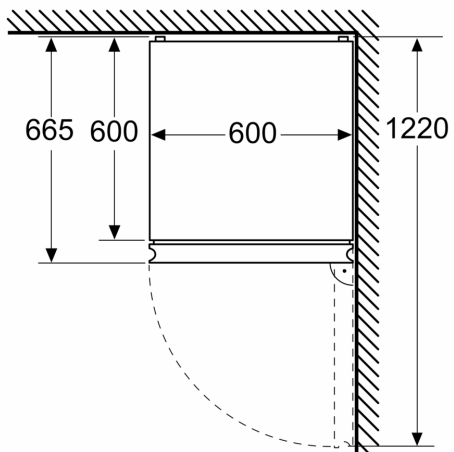

**Serie | 4, Volně stojící chladnička s
mrazákem dole, 203 x 60 cm,
Nerezový vzhled
KGN392LDF**

Rozměry v mm