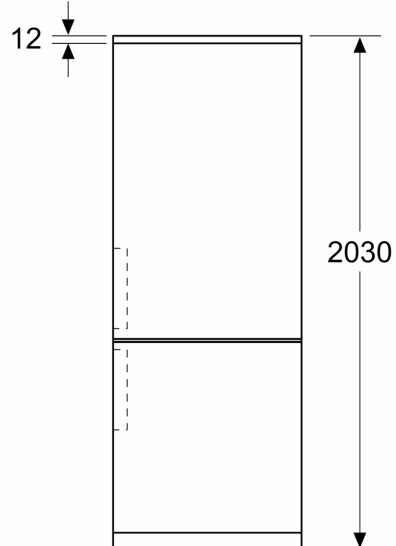

#### Rozměry

- rozměry spotřebiče (V x Š x H) : 203.0 cm x 60.0 cm x 66.5 cm

##### Všeobecné informace

- Vysoce lesklá zadní stěna se systémem multiAirflow
- objem \*\*\*\* mrazicí části: 103 l
- mrazicí kapacita: 9.5 kg za 24 hod.
- doba skladování při poruše: 15 hod.
- Super mrazení: funkce SuperMrazení
- variabilní mrazicí prostor varioZone - vyjímatelné poličky z bezpečnostního skla pro extra prostor

**Serie | 4, Volně stojící chladnička s  
mrazákem dole, 203 x 60 cm,  
Nerezový vzhled  
KGN392LDF**

Rozměry v mm

Rozměry v mm

Rozměry v mm