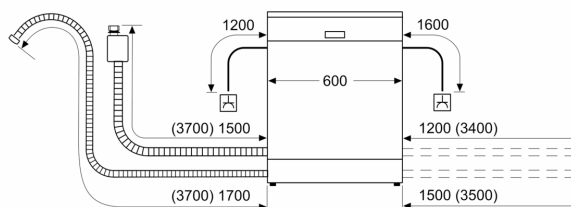

- rozměry spotřebiče (V x Š x H): 84.5 x 60 x 60 cm

¹ stupnice tříd energetické účinnosti od A do G

² spotřeba energie v kWh na 100 cyklů (v programu Eco 50 °C)

³ spotřeba vody v litrech na cyklus (v programu Eco 50 °C)

⁴ doba trvání programu Eco 50 °C

* záruční podmínky najdete na <https://www.bosch-home.com/cz/servis/zarucni-podminky>

**Serie 6, Volně stojící myčka nádobí,
60 cm, nerez
SMS6TCI00E**

rozměry v mm

⚡ zásuvka
() hodnoty s prodlužovací sadou