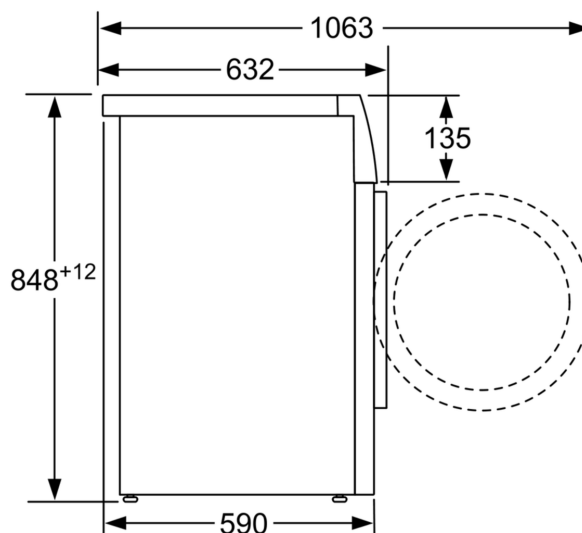

#### Technické informace

- možnost zasunutí pod pracovní desku ve výšce 85 cm
- rozměry (V x Š): 84.8 cm x 59.8 cm
- hloubka spotřebiče: 59.0 cm
- hloubka spotřebiče vč. dvířek: 63.2 cm
- hloubka spotřebiče s otevřenými dvířky: 106.3 cm

Rozměrové výkresy

rozměry v mm

rozměry v mm